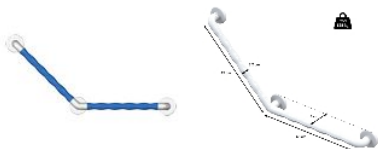

Barre de relèvement Grip 135°

- Blanc - 815004

- Blanc/Bleu - 815005

- **Garantie à vie**
- **Barre ultra-résistante**
- **Disponible en barres droites ou angle droit**

Les barres d'appui Grip permettent de vous tenir ou de vous rattraper en cas de chute dans toutes les pièces de la maison. Notre gamme de barres d'appui Grip, grâce à son conception en matériau plastique, est spécialement étudiée pour l'installation dans les pièces d'eau (salles de bain, WC...). La forme ergonomique de la barre est plus facile à saisir.

Fabrication robuste combinant un tube interne en acier inoxydable et une induction en matériau plastifié très agréable à la main. Finition impeccable grâce aux cache-fixations. Existe en blanc ou avec une partie bleue pour les malvoyants. Visserie non-fournie.

Grâce à son angle de 135°, cet appui spécifique vous permet de vous relever plus facilement d'une baignoire ou d'une cuvette de WC.

Dimensions : 45 x 45 cm. Diamètre 32 mm. Écartement du mur 4 cm.

Poids maximum autorisé 125 kg.

Variantes :

- Blanc
- Blanc/Bleu