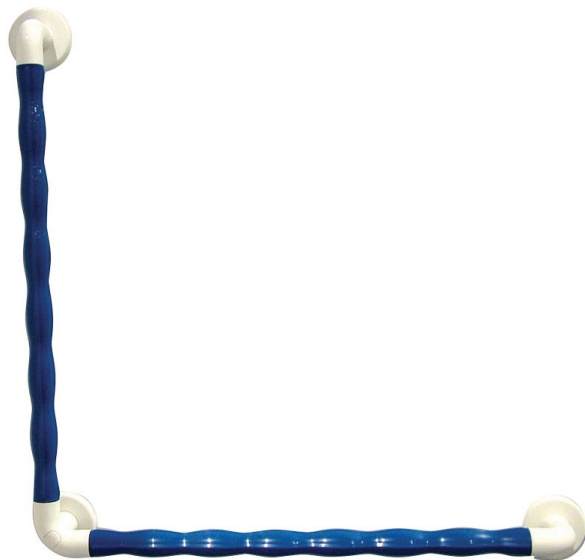

Barre d'appui spécial douche Grip

- Blanc - 815010

- Blanc/Bleu - 815011

- **Garantie à vie**
- **Barre ultra-résistante**
- **Disponible en barre droites ou en barre de relèvement**

Les barres d'appui Grip permettent de vous tenir ou de vous rattraper en cas de chute dans toutes les pièces de la maison. Notre gamme de barres d'appui Grip, grâce à son conception en matériau plastique, est spécialement étudiée pour l'installation dans les pièces d'eau (salles de bain, WC...). La forme ergonomique de la barre est plus facile à saisir.

Fabrication robuste combinant un tube interne en acier inoxydable et une induction en matériau plastifié très agréable à la main. Finition impeccable grâce aux cache-fixations. Existe en blanc ou avec une partie bleue pour les malvoyants.

Sa disposition verticale et horizontale permet de se maintenir efficacement dans une cabine de douche.

Dimensions : 60 x 60 cm. Diamètre 32 mm. Écartement du mur 4 cm.

Poids maximum autorisé 125 kg.

Variantes :

- Blanc
- Blanc/Bleu