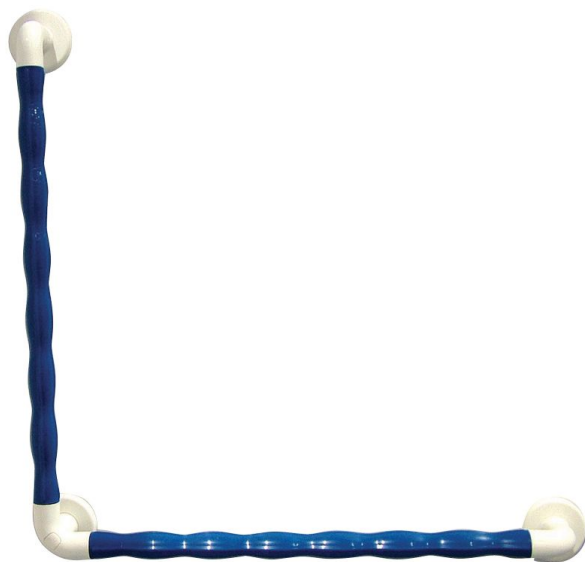

## Barre d'appui spécial douche Grip

- Blanc - 815010

- Blanc/Bleu - 815011

- **Garantie à vie**
- **Barre ultra-résistante**
- **Disponible en barre droites ou en barre de relèvement**

Les barres d'appui Grip permettent de vous tenir ou de vous rattraper en cas de chute dans toutes les pièces de la maison. Notre gamme de barres d'appui Grip, grâce à son conception en matériau plastique, est spécialement étudiée pour l'installation dans les pièces d'eau (salles de bain, WC...). La forme ergonomique de la barre est plus facile à saisir.

Fabrication robuste combinant un tube interne en acier inoxydable et une induction en matériau plastifié très agréable à la main. Finition impeccable grâce aux cache-fixations. Existe en blanc ou avec une partie bleue pour les malvoyants.

Sa disposition verticale et horizontale permet de se maintenir efficacement dans une cabine de douche.

Dimensions : 60 x 60 cm.

Diamètre 32 mm.

Écartement du mur 4,5 cm.

Poids maximum autorisé 125 kg.

### **Variantes :**

- Blanc
- Blanc/Bleu