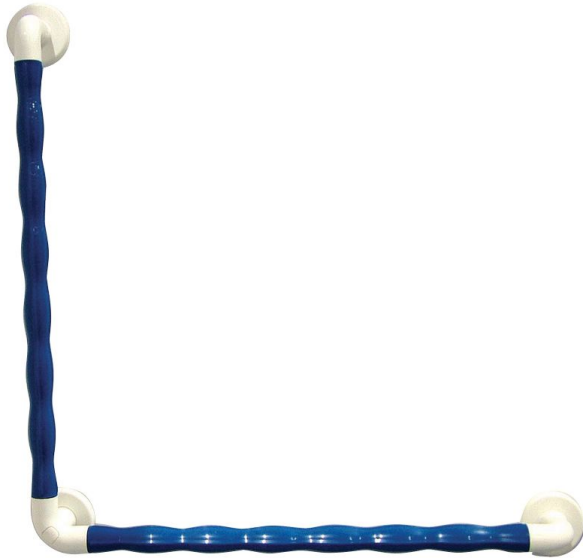

Barre d'appui spécial douche Grip

- Blanc - 815010

- Blanc/Bleu - 815011

- **Garantie à vie**
- **Barre ultra-résistante**
- **Disponible en barre droites ou en barre de relèvement**

Les barres d'appui Grip permettent de vous tenir ou de vous rattraper en cas de chute dans toutes les pièces de la maison. Notre gamme de barres d'appui Grip, grâce à son conception en matériau plastique, est spécialement étudiée pour l'installation dans les pièces d'eau (salles de bain, WC...). La forme ergonomique de la barre est plus facile à saisir.

Fabrication robuste combinant un tube interne en acier inoxydable et une induction en matériau plastifié très agréable à la main. Finition impeccable grâce aux cache-fixations. Existe en blanc ou avec une partie bleue pour les malvoyants.

Sa disposition verticale et horizontale permet de se maintenir efficacement dans une cabine de douche.

Dimensions : 60 x 60 cm. Diamètre 32 mm. Écartement du mur 4 cm.

Poids maximum autorisé 125 kg.

Variantes :

- Blanc
- Blanc/Bleu