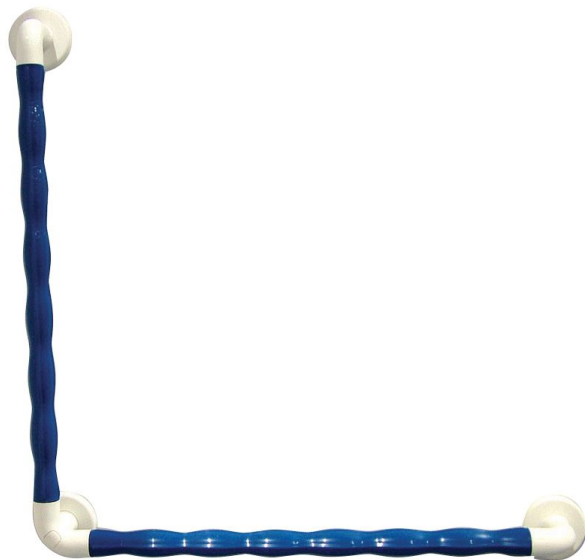

Barre d'appui spécial douche Grip

- Blanc - 815010

- Blanc/Bleu - 815011

- **Garantie à vie**
- **Barre ultra-résistante**
- **Disponible en barre droites ou en barre de relèvement**

Les barres d'appui Grip permettent de vous tenir ou de vous rattraper en cas de chute dans toutes les pièces de la maison. Notre gamme de barres d'appui Grip, grâce à son conception en matériau plastique, est spécialement étudiée pour l'installation dans les pièces d'eau (salles de bain, WC...). La forme ergonomique de la barre est plus facile à saisir.

Fabrication robuste combinant un tube interne en acier inoxydable et une induction en matériau plastifié très agréable à la main. Finition impeccable grâce aux cache-fixations. Existe en blanc ou avec une partie bleue pour les malvoyants.

Sa disposition verticale et horizontale permet de se maintenir efficacement dans une cabine de douche.

Dimensions : 60 x 60 cm.

Diamètre 32 mm.

Écartement du mur 4,5 cm.

Poids maximum autorisé 125 kg.

Variantes :

- Blanc
- Blanc/Bleu