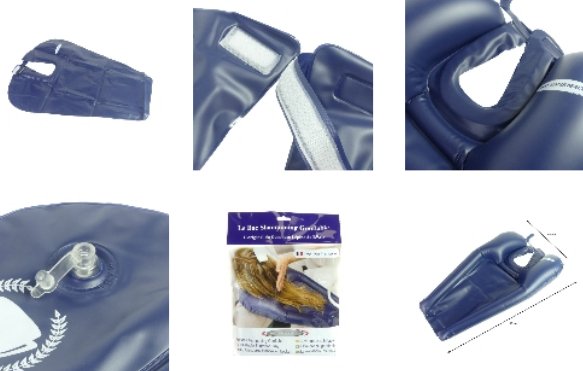

Inflatable shampoo basin

- 819005

- **Allows an individual to have their hair washed at home while comfortably seated in a wheel chair or standard chair.**

Une solution très pratique et facile à emporter pour faire les shampoings aux personnes en fauteuil roulant ou à domicile. Gonflage très rapide. Procure un grand confort à l'utilisateur.

Coloris bleu nuit.

Attache velcro au niveau du cou.

Dimensions : Long. 50 x larg. 40 cm.