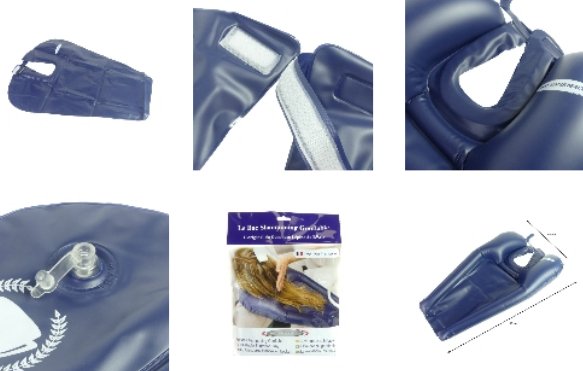

## Inflatable shampoo basin

- 819005

- **Allows an individual to have their hair washed at home while comfortably seated in a wheel chair or standard chair.**

Une solution très pratique et facile à emporter pour faire les shampoings aux personnes en fauteuil roulant ou à domicile. Gonflage très rapide. Procure un grand confort à l'utilisateur.

Coloris bleu nuit.

Attache velcro au niveau du cou.

Dimensions : Long. 50 x larg. 40 cm.