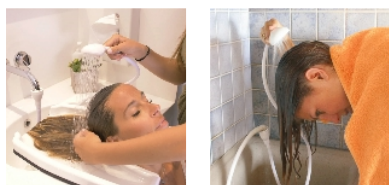

Douchette spécial robinet

- 819006

- **S'attache au robinet et permet de se rincer les cheveux comme chez le coiffeur**

Cette [douchette pour robinet](#) se connecte très facilement au lavabo et permet de se rincer les cheveux comme chez le coiffeur.
Très facile d'utilisation.

Douchette de lavabo senior avec longueur du flexible de 100 cm.