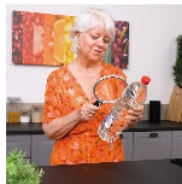

Loupe éclairante Supra

- Loupe avec un très grand diamètre pour un grand confort de lecture

Cette loupe de lecture éclairante est légère et permet de lire plus facilement grâce à sa lentille de 13 cm de diamètre. Grossissement x2.5 avec inclusion x6.

Fonctionne avec 1 piles AAA fournie.

- 819009