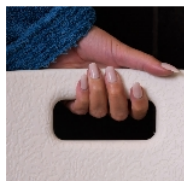

Chaise de douche New Bora

- Assise avec découpe anatomique à l'avant
- Poignées latérales anatomiques
- Réglable en hauteur

Notre chaise de douche Bora vous permettra de prendre votre douche confortablement installés et en toute sécurité. Sa large assise anatomique est munie de trous d'écoulement, de 2 poignées de relèvement, d'une surface grainée antidérapante et de 2 espaces pour fixer la douchette. Assemblage par 5 molettes sans outil en quelques minutes. Hauteur d'assise réglable en 8 positions.

Encombrement au sol : larg. 43 x prof. 44 à 49,5 cm. Poids 2,6 kg.

Dimensions assise : larg. 48,5 x prof. 33 x haut. 35 à 53 cm.
Dimensions dossier : larg. 38 x haut. 22 cm. Hauteur par rapport à l'assise 33 cm.

2 coloris au choix : blanc ou gris.

Poids maximum utilisateur : 100 kg.

Variantes :

- Blanc
- Gris

- Blanc - 812033.B

- Gris - 812033.G