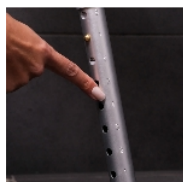

Chaise de douche New Bora

- Assise avec découpe anatomique à l'avant
- Poignées latérales anatomiques
- Réglable en hauteur

Notre chaise de douche Bora vous permettra de prendre votre douche confortablement installés et en toute sécurité. Sa large assise anatomique est munie de trous d'écoulement, de 2 poignées de relèvement, d'une surface grainée antidérapante et de 2 espaces pour fixer la douchette. Assemblage par 5 molettes sans outil en quelques minutes. Hauteur d'assise réglable en 8 positions.

Encombrement au sol : larg. 43 x prof. 44 à 49,5 cm. Poids 2,6 kg.

Dimensions assise : larg. 48,5 x prof. 33 x haut. 35 à 53 cm.
Dimensions dossier : larg. 38 x haut. 22 cm. Hauteur par rapport à l'assise 33 cm.

2 coloris au choix : blanc ou gris.

Poids maximum utilisateur : 100 kg.

Variantes :

- Blanc
- Gris

- Blanc - 812033.B

- Gris - 812033.G