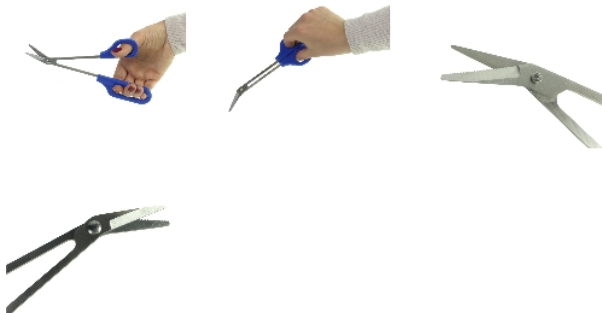

## Coupe-ongles Easy

Ce [coupe ongle ergonomique de type ciseaux](#) de très grande qualité est doté d'une prise ergonomique pour plusieurs doigts. L'angle des ciseaux est également très pratique pour les pieds.

Poids 52 gr.

Long. 22 cm.

- 819049