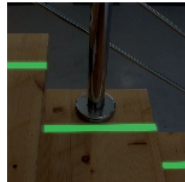

Rouleau adhésif luminescent

- **Rouleau adhésif luminescent à positionner partout**
- **Sécurise des pièces mal éclairées et les passages dangereux**
- **Eclaire et permet de délimiter un objet**

Ce rouleau adhésif luminescent permet aux personnes malvoyantes de voir plus facilement les obstacles, marches d'escalier, objets usuels, etc... Il permet de sécuriser les passages dangereux ou mal éclairés. Collez une bande luminescente sur coin de meuble, appui de marche, commutateurs d'appareils... pour les distinguer plus nettement.

Rouleau de 2 mètres x 2 cm.

- 819053