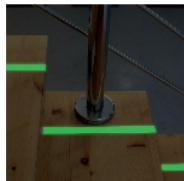

Rouleau adhésif luminescent

- **Rouleau adhésif luminescent à positionner partout**
- **Sécurise des pièces mal éclairées et les passages dangereux**
- **Eclaire et permet de délimiter un objet**

Ce rouleau adhésif luminescent permet aux personnes malvoyantes de voir plus facilement les obstacles, marches d'escalier, objets usuels, etc... Il permet de sécuriser les passages dangereux ou mal éclairés. Collez une bande luminescente sur coin de meuble, appui de marche, commutateurs d'appareils... pour les distinguer plus nettement.

Rouleau de 2 mètres x 2 cm.

- 819053