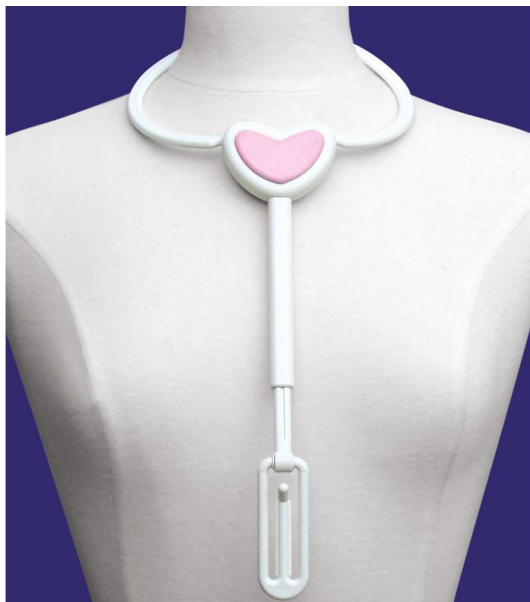

Enfile soutien-gorge Easy

Cet enfile soutien-gorge est très utile pour les femmes avec une mobilité réduite des bras. Il permet d'accrocher une extrémité du soutien-gorge puis de venir l'attacher avec l'autre. Idéal pour les personnes hémiplegiques ou très faibles qui souhaitent rester autonome pour s'habiller.