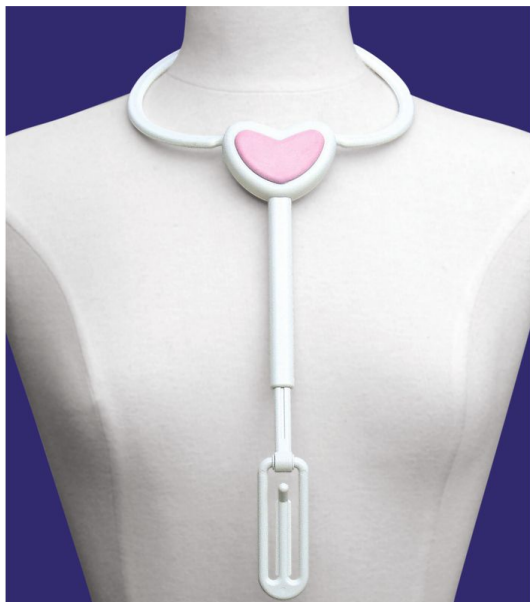

## Enfile soutien-gorge Easy

Cet enfile soutien-gorge est très utile pour les femmes avec une mobilité réduite des bras. Il permet d'accrocher une extrémité du soutien-gorge puis de venir l'attacher avec l'autre. Idéal pour les personnes hémiplegiques ou très faibles qui souhaitent rester autonome pour s'habiller.