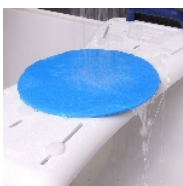

Planche de bain Java

- Java - 812176
- Java Plus - 812274
- Plateau tournant - 812275

- Poignée en matériau antidérapant
- **Modèle Java Plus : Sa longueur de 75 cm convient au plus grand nombre de baignoire**
- **Facilitez encore plus les sorties avec le plateau tournant**

Les [planche de bain](#) Java permettent de prendre une douche confortablement installé à hauteur des rebords de votre baignoire. Il suffit de serrer les 4 plots caoutchoutés contre les parois de la baignoire pour garantir une utilisation sécurisante. Elles sont équipées d'un porte-savon et d'une poignée pratique en matériau souple pour vous aider à entrer dans la baignoire.

Modèle Java

Dimensions : Long. 70 x larg. 26/30 cm.

Réglage interne des supports 40,5 à 65 cm.

Modèle Java Plus

Adaptée à toute baignoire de largeur interne de 45,5 à 68 cm.

Dimensions : Long. 75,5 x larg. 26,5/35 x épaisseur 4 cm.