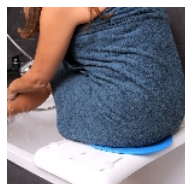

Planche de bain Java

- Java - 812176
- Java Plus - 812274
- Plateau tournant - 812275

- Poignée en matériau antidérapant
- **Modèle Java Plus : Sa longueur de 75 cm convient au plus grand nombre de baignoire**
- **Facilitez encore plus les sorties avec le plateau tournant**

Les [planche de bain](#) Java permettent de prendre une douche confortablement installé à hauteur des rebords de votre baignoire. Il suffit de serrer les 4 plots caoutchoutés contre les parois de la baignoire pour garantir une utilisation sécurisante. Elles sont équipées d'un porte-savon et d'une poignée pratique en matériau souple pour vous aider à entrer dans la baignoire.

Modèle Java

Dimensions : Long. 70 x larg. 26/30 cm.

Réglage interne des supports 40,5 à 65 cm.

Modèle Java Plus

Adaptée à toute baignoire de largeur interne de 45,5 à 68 cm.

Dimensions : Long. 75,5 x larg. 26,5/35 x épaisseur 4 cm.

Le plateau tournant, en option, s'adapte sur les 2 tailles (sauf modèle java acheté avant 2024) et vous permet d'entrer et de sortir de la baignoire encore plus facilement. Diamètre 31,5 cm.

Poids maximum autorisé 113 kg.