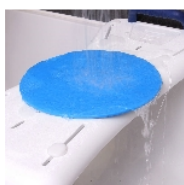

Planche de bain Java

- Java - 812176N
- Java Plus - 812274
- Plateau tournant - 812275

- Poignée en matériau antidérapant
- **Modèle Java Plus : Sa longueur de 75 cm convient au plus grand nombre de baignoire**
- **Facilitez encore plus les sorties avec le plateau tournant**

Les [planche de bain](#) Java permettent de prendre une douche confortablement installé à hauteur des rebords de votre baignoire. Il suffit de serrer les 4 plots caoutchoutés contre les parois de la baignoire pour garantir une utilisation sécurisante. Elles sont équipées d'un porte-savon et d'une poignée pratique en matériau souple pour vous aider à entrer dans la baignoire.

Modèle Java

Dimensions : Long. 70 x larg. 26/30 cm.
Réglage interne des supports 40,5 à 65 cm.

Modèle Java Plus

Adaptée à toute baignoire de largeur interne de 45,5 à 68 cm.
Dimensions : Long. 75,5 x larg. 26,5/35 x épaisseur 4 cm.