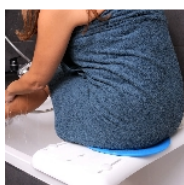

Planche de bain Java

- Java - 812176N
- Java Plus - 812274
- Plateau tournant - 812275

- Poignée en matériau antidérapant
- **Modèle Java Plus : Sa longueur de 75 cm convient au plus grand nombre de baignoire**
- **Facilitez encore plus les sorties avec le plateau tournant**

Les [planche de bain](#) Java permettent de prendre une douche confortablement installé à hauteur des rebords de votre baignoire. Il suffit de serrer les 4 plots caoutchoutés contre les parois de la baignoire pour garantir une utilisation sécurisante. Elles sont équipées d'un porte-savon et d'une poignée pratique en matériau souple pour vous aider à entrer dans la baignoire.

Modèle Java

Dimensions : Long. 70 x larg. 26/30 cm.
Réglage interne des supports 40,5 à 65 cm.

Modèle Java Plus

Adaptée à toute baignoire de largeur interne de 45,5 à 68 cm.
Dimensions : Long. 75,5 x larg. 26,5/35 x épaisseur 4 cm.

Le plateau tournant, en option, s'adapte sur les 2 tailles (sauf modèle java acheté avant 2024) et vous permet d'entrer et de sortir de la baignoire encore plus facilement. Diamètre 31,5 cm.

Poids maximum autorisé 113 kg.