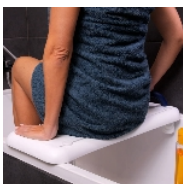

Planche de bain Java

- Java - 812176
- Java Plus - 812274
- Plateau tournant - 812275

- Poignée en matériau antidérapant
- **Modèle Java Plus : Sa longueur de 75 cm convient au plus grand nombre de baignoire**
- **Facilitez encore plus les sorties avec le plateau tournant**

Les [planche de bain](#) Java permettent de prendre une douche confortablement installé à hauteur des rebords de votre baignoire. Il suffit de serrer les 4 plots caoutchoutés contre les parois de la baignoire pour garantir une utilisation sécurisante. Elles sont équipées d'un porte-savon et d'une poignée pratique en matériau souple pour vous aider à entrer dans la baignoire.