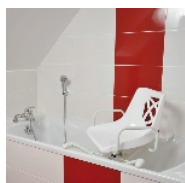

Fauteuil de bain pivotant

- **Pivote à 360° pour faciliter l'accès à la baignoire**
- **Blocage tous les 45°**
- **Sécurisé grâce à 4 supports gainés et 2 stabilisateurs antidérapants**
- **Accoudoirs d'aide à la sortie**

Il vous permet de vous asseoir en dehors de votre baignoire et de pivoter doucement à 90° pour y entrer. Il suffit de soulever le levier latéral pour le faire pivoter. Vous pouvez alors prendre votre douche en toute sécurité et confortablement installé. Sans l'aide d'aucun outil, le siège se pose simplement sur les rebords de votre baignoire et se sécurise avec deux stabilisateurs latéraux antidérapants. Son siège englobant est muni de trous facilitant l'écoulement de l'eau.

A utiliser sur toute baignoire de largeur intérieure entre 54 et 68 cm.

Dimensions hors tout : larg. 73 cm x prof. 54 cm x haut. 50 cm

Dimensions de l'assise : larg. 42 cm x prof. 41 x haut. dossier 36 cm

Larg. entre accoudoirs : 49 cm

Haut. de l'accoudoir de l'assise : 18 cm

Structure : Acier

Poids 6,4 kg

Poids maximum d'utilisation : 113 kg

- 812174