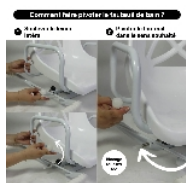

Fauteuil de bain pivotant

- **Pivote à 360° pour faciliter l'accès à la baignoire**
- **Blocage tous les 45°**
- **Sécurisé grâce à 4 supports gainés et 2 stabilisateurs antidérapants**
- **Accoudoirs d'aide à la sortie**

Il vous permet de vous asseoir en dehors de votre baignoire et de pivoter doucement à 90° pour y entrer. Il suffit de soulever le levier latéral pour le faire pivoter. Vous pouvez alors prendre votre douche en toute sécurité et confortablement installé. Sans l'aide d'aucun outil, le siège se pose simplement sur les rebords de votre baignoire et se sécurise avec deux stabilisateurs latéraux antidérapants. Son siège englobant est muni de trous facilitant l'écoulement de l'eau.

A utiliser sur toute baignoire de largeur intérieure entre 54 et 68 cm.

Dimensions hors tout : larg. 73 cm x prof. 54 cm x haut. 50 cm

Dimensions de l'assise : larg. 42 cm x prof. 41 x haut. dossier 36 cm

Larg. entre accoudoirs : 49 cm

Haut. de l'accoudoir de l'assise : 18 cm

Structure : Acier

Poids 6,4 kg

Poids maximum d'utilisation : 113 kg

- 812174