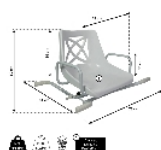

Il vous permet de vous asseoir en dehors de votre baignoire et de pivoter doucement à 90° pour y entrer. Il suffit de soulever le levier latéral pour le faire pivoter. Vous pouvez alors prendre votre douche en toute sécurité et confortablement installé. Sans l'aide d'aucun outil, le siège se pose simplement sur les rebords de votre baignoire et se sécurise avec deux stabilisateurs latéraux antidérapants. Son siège englobant est muni de trous facilitant l'écoulement de l'eau.

A utiliser sur toute baignoire de largeur intérieure entre 54 et 68 cm.

Dimensions hors tout : larg. 73 cm x prof. 54 cm x haut. 50 cm

Dimensions de l'assise : larg. 42 cm x prof. 41 x haut. dossier 36 cm

Larg. entre accoudoirs : 49 cm

Haut. de l'accoudoir de l'assise : 18 cm

Structure : Acier

Poids 6,4 kg

Poids maximum d'utilisation : 113 kg

- 812174