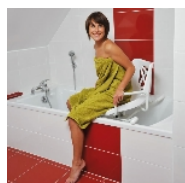

Fauteuil de bain pivotant

- **Pivote à 360° pour faciliter l'accès à la baignoire**
- **Blocage tous les 45°**
- **Sécurisé grâce à 4 supports gainés et 2 stabilisateurs antidérapants**
- **Accoudoirs d'aide à la sortie**

Il vous permet de vous asseoir en dehors de votre baignoire et de pivoter doucement à 90° pour y entrer. Il suffit de soulever le levier latéral pour le faire pivoter. Vous pouvez alors prendre votre douche en toute sécurité et confortablement installé. Sans l'aide d'aucun outil, le siège se pose simplement sur les rebords de votre baignoire et se sécurise avec deux stabilisateurs latéraux antidérapants. Son siège englobant est muni de trous facilitant l'écoulement de l'eau.

A utiliser sur toute baignoire de largeur intérieure entre 54 et 68 cm.

Dimensions hors tout : larg. 73 cm x prof. 54 cm x haut. 50 cm

Dimensions de l'assise : larg. 42 cm x prof. 41 x haut. dossier 36 cm

Larg. entre accoudoirs : 49 cm

Haut. de l'accoudoir de l'assise : 18 cm

Structure : Acier

Poids 6,4 kg

Poids maximum d'utilisation : 113 kg

- 812174