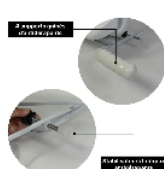

Fauteuil de bain pivotant

- **Pivote à 360° pour faciliter l'accès à la baignoire**
- **Blocage tous les 45°**
- **Sécurisé grâce à 4 supports gainés et 2 stabilisateurs antidérapants**
- **Accoudoirs d'aide à la sortie**

Il vous permet de vous asseoir en dehors de votre baignoire et de pivoter doucement à 90° pour y entrer. Il suffit de soulever le levier latéral pour le faire pivoter. Vous pouvez alors prendre votre douche en toute sécurité et confortablement installé. Sans l'aide d'aucun outil, le siège se pose simplement sur les rebords de votre baignoire et se sécurise avec deux stabilisateurs latéraux antidérapants. Son siège englobant est muni de trous facilitant l'écoulement de l'eau.

A utiliser sur toute baignoire de largeur intérieure entre 54 et 68 cm.

Dimensions hors tout : larg. 73 cm x prof. 54 cm x haut. 50 cm

Dimensions de l'assise : larg. 42 cm x prof. 41 x haut. dossier 36 cm

Larg. entre accoudoirs : 49 cm

Haut. de l'accoudoir de l'assise : 18 cm

Structure : Acier

Poids 6,4 kg

Poids maximum d'utilisation : 113 kg

- 812174