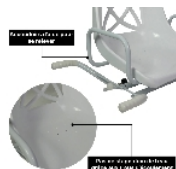

Fauteuil de bain pivotant

- **Pivote à 360° pour faciliter l'accès à la baignoire**
- **Blocage tous les 45°**
- **Sécurisé grâce à 4 supports gainés et 2 stabilisateurs antidérapants**
- **Accoudoirs d'aide à la sortie**

Il vous permet de vous asseoir en dehors de votre baignoire et de pivoter doucement à 90° pour y entrer. Il suffit de soulever le levier latéral pour le faire pivoter. Vous pouvez alors prendre votre douche en toute sécurité et confortablement installé. Sans l'aide d'aucun outil, le siège se pose simplement sur les rebords de votre baignoire et se sécurise avec deux stabilisateurs latéraux antidérapants. Son siège englobant est muni de trous facilitant l'écoulement de l'eau.

A utiliser sur toute baignoire de largeur intérieure entre 54 et 68 cm.

Dimensions hors tout : larg. 73 cm x prof. 54 cm x haut. 50 cm

Dimensions de l'assise : larg. 42 cm x prof. 41 x haut. dossier 36 cm

Larg. entre accoudoirs : 49 cm

Haut. de l'accoudoir de l'assise : 18 cm

Structure : Acier

Poids 6,4 kg

Poids maximum d'utilisation : 113 kg

- 812174