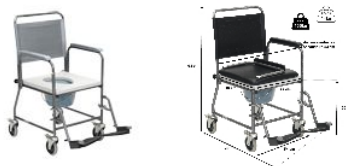

Fauteuil de toilettes à roulettes noir

- **Siège moulé haute résistance jusqu'à 165 kg**
- **Accoudoirs et dossier détachables**
- **Repose-pieds escamotables et détachables**

Avec ses accoudoirs escamotables et ses repose-pieds doubles escamotables et détachables, ce fauteuil WC à roulettes en acier chromé est équipé d'un dossier souple facile à enlever pour faciliter le nettoyage. Double assise dont une capitonnée.

Dimensions hors-tout : larg. 54 x prof. 93 x haut. 98 cm.

Dimensions assise : larg. 44 x prof. 46 x haut. 50 cm.

Distance entre accoudoirs 43 cm.

Poids 14 kg.

Poids maximum autorisé 165 kg.

Disponible uniquement en noir.

La photo 2 permet de voir le fauteuil avec l'assise trouée, la couleur grise n'est plus disponible à l'achat.

- 811065.N