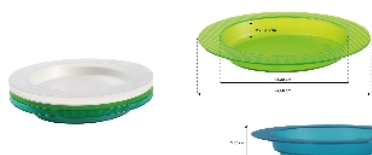

Assiette Ergo Identités

- Blanc ivoire - 813140

- **Rebord droit et fond incliné**
- **Matériau ultra-résistant aux chocs**
- **Garantie lave-vaisselle et micro-ondes**

Créée par Identités, l'assiette Ergo est fabriquée en Copolyester Tritan, lui permettant d'être quasi-incassable. Elle est plébiscitée par les ergothérapeutes grâce à ses caractéristiques idéales pour les personnes hémiplégiques et les personnes âgées faibles :

- des rebords hauts et droits permettant de manger d'une seule main plus facilement,
- un fond incliné permettant aux aliments liquides et semi-liquides de se porter d'un côté de l'assiette, plus facile à prendre avec une cuillère grâce au rebord incurvé dans le fond et droit sur les bords,
- une forme permettant aux assiettes d'être empilables, pratique pour leur rangement,
- un matériau plus résistant aux rayures dues aux lames de couteau,
- un matériau permettant de garantir une résistance à toute épreuve aux chocs, les chutes sur le carrelage n'ont aucun effet,
- des rebords antidérapants faciles à saisir : le grainage utilisé sur les rebords de l'assiette permet de les tenir plus facilement.

Fabrication 100% française.

5 coloris au choix : blanc, néon bleu, néon vert, rouge, orange.

Garantie lave-vaisselle et micro-ondes.

Diamètre total : 24,5 cm

Diamètre interne : 18,2 cm

Haut. totale : 3,8 cm

Haut. des rebords internes : de 2,2 à 3 cm.

Poids : 183 gr

Pack de 20 assiettes disponible (5 bleues, 5 vertes, 5 rouges et 5 oranges)

Variantes :

- Blanc ivoire
- Bleu
- Framboise
- Orange
- Pack de 20
- Rouge
- Vert