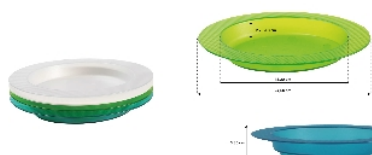

Assiette Ergo Identités

- Blanc ivoire - 813140

- **Rebord droit et fond incliné**
- **Matériau ultra-résistant aux chocs**
- **Garantie lave-vaisselle et micro-ondes**

Créée par Identités, l'assiette Ergo est fabriquée en Copolyester Tritan, lui permettant d'être quasi-incassable. Elle est plébiscitée par les ergothérapeutes grâce à ses caractéristiques idéales pour les personnes hémiplégiques et les personnes âgées faibles :

- des rebords hauts et droits permettant de manger d'une seule main plus facilement,
- un fond incliné permettant aux aliments liquides et semi-liquides de se porter d'un côté de l'assiette, plus facile à prendre avec une cuillère grâce au rebord incurvé dans le fond et droit sur les bords,
- une forme permettant aux assiettes d'être empilables, pratique pour leur rangement,
- un matériau plus résistant aux rayures dues aux lames de couteau,
- un matériau permettant de garantir une résistance à toute épreuve aux chocs, les chutes sur le carrelage n'ont aucun effet,
- des rebords antidérapants faciles à saisir : le grainage utilisé sur les rebords de l'assiette permet de les tenir plus facilement.

Garantie lave-vaisselle et micro-ondes.

Diamètre total : 24,5 cm, diamètre interne : 18,2 cm. Haut. totale : 3,8 cm. Haut. des rebords internes : de 2,2 à 3 cm.

Poids 183 gr.

6 coloris au choix : blanc, néon bleu, néon vert, rouge, orange.

Pack de 20 assiettes disponible (5 bleues, 5 vertes, 5 rouges et 5 oranges)

Fabrication 100% française.

Variantes :

- Blanc ivoire
- Bleu
- Framboise
- Orange
- Pack de 20
- Rouge
- Vert

- Bleu - 813141
- Orange - 813099
- Pack de 20 - 813166
- Rouge - 813098
- Vert - 813142