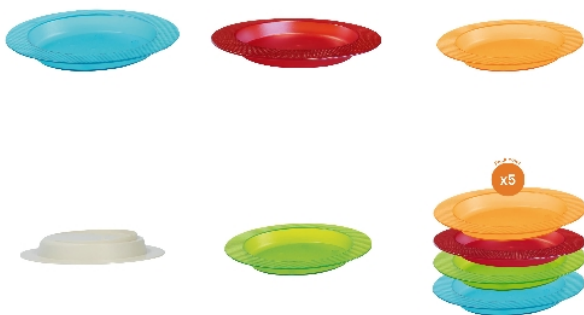

Assiette Ergo Identités

- **Rebord droit et fond incliné**
- **Matériau ultra-résistant aux chocs**
- **Garantie lave-vaisselle et micro-ondes**

Créée par Identités, l'assiette Ergo est fabriquée en Copolyester Tritan, lui permettant d'être quasi-incassable. Elle est plébiscitée par les ergothérapeutes grâce à ses caractéristiques idéales pour les personnes hémiplégiques et les personnes âgées faibles :

- des rebords hauts et droits permettant de manger d'une seule main plus facilement,
- un fond incliné permettant aux aliments liquides et semi-liquides de se porter d'un côté de l'assiette, plus facile à prendre avec une cuillère grâce au rebord incurvé dans le fond et droit sur les bords,
- une forme permettant aux assiettes d'être empilables, pratique pour leur rangement,
- un matériau plus résistant aux rayures dues aux lames de couteau,
- un matériau permettant de garantir une résistance à toute épreuve aux chocs, les chutes sur le carrelage n'ont aucun effet,
- des rebords antidérapants faciles à saisir : le grainage utilisé sur les rebords de l'assiette permet de les tenir plus facilement.

Fabrication 100% française.

5 coloris au choix : blanc, néon bleu, néon vert, rouge, orange.

Garantie lave-vaisselle et micro-ondes.

Diamètre total : 24,5 cm

Diamètre interne : 18,2 cm

Haut. totale : 3,8 cm

Haut. des rebords internes : de 2,2 à 3 cm.

Poids : 183 gr

Pack de 20 assiettes disponible (5 bleues, 5 vertes, 5 rouges et 5 oranges)

Variantes :

- Blanc ivoire
- Bleu
- Framboise
- Orange
- Pack de 20
- Rouge
- Vert