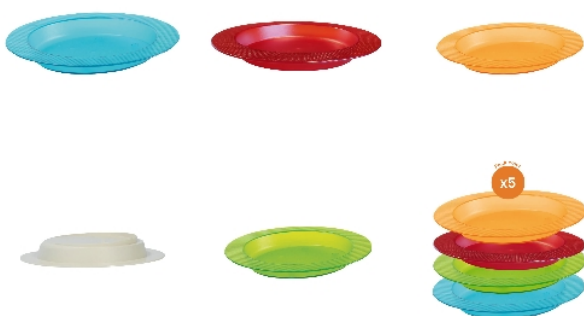

Assiette Ergo Identités

- Blanc ivoire - 813140

- **Rebord droit et fond incliné**
- **Matériau ultra-résistant aux chocs**
- **Garantie lave-vaisselle et micro-ondes**

Créée par Identités, l'assiette Ergo est fabriquée en Copolyester Tritan, lui permettant d'être quasi-incassable. Elle est plébiscitée par les ergothérapeutes grâce à ses caractéristiques idéales pour les personnes hémiplégiques et les personnes âgées faibles :

- des rebords hauts et droits permettant de manger d'une seule main plus facilement,
- un fond incliné permettant aux aliments liquides et semi-liquides de se porter d'un côté de l'assiette, plus facile à prendre avec une cuillère grâce au rebord incurvé dans le fond et droit sur les bords,
- une forme permettant aux assiettes d'être empilables, pratique pour leur rangement,
- un matériau plus résistant aux rayures dues aux lames de couteau,
- un matériau permettant de garantir une résistance à toute épreuve aux chocs, les chutes sur le carrelage n'ont aucun effet,
- des rebords antidérapants faciles à saisir : le grainage utilisé sur les rebords de l'assiette permet de les tenir plus facilement.

Garantie lave-vaisselle et micro-ondes.

Diamètre total : 24,5 cm, diamètre interne : 18,2 cm. Haut. totale : 3,8 cm. Haut. des rebords internes : de 2,2 à 3 cm.

Poids 183 gr.

6 coloris au choix : blanc, néon bleu, néon vert, rouge, orange.

Pack de 20 assiettes disponible (5 bleues, 5 vertes, 5 rouges et 5 oranges)

Fabrication 100% française.

Variantes :

- Blanc ivoire
- Bleu
- Framboise
- Orange
- Pack de 20
- Rouge
- Vert

- Bleu - 813141
- Orange - 813099
- Pack de 20 - 813166
- Rouge - 813098
- Vert - 813142