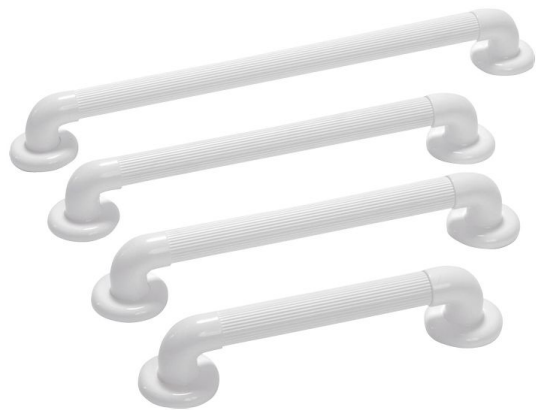

Barre d'appui cannelée

- 30 cm - 815080

- 40 cm - 815081

- 45 cm - 815082

- 60 cm - 815083

- **Barres de maintien idéales pour la sécurité des pièces de la personne âgée ou à mobilité réduite**
- **4 longueurs au choix**

Barres d'appui à fixer au mur. Belle finition grâce aux cache-vis. Coudes en ABS et corps en PVC cannelé pour une meilleure tenue de la barre. Chevilles et vis non fournies à définir en fonction du mur support.

Longueur 30 cm.

Poids maximum autorisé 100 kg.

Variantes :

- 30 cm
- 40 cm
- 45 cm
- 60 cm