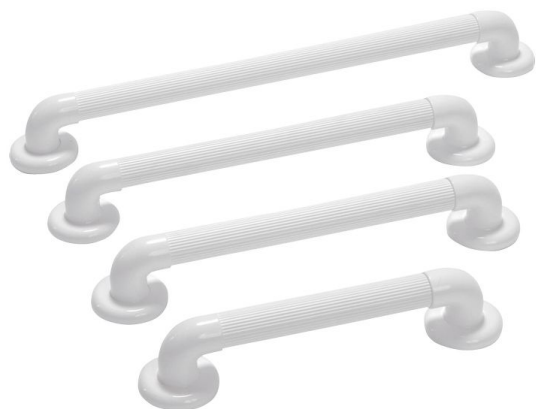

Barre d'appui cannelée

- 30 cm - 815080

- 40 cm - 815081

- 45 cm - 815082

- 60 cm - 815083

- **Barres de maintien idéales pour la sécurité des pièces de la personne âgée ou à mobilité réduite**
- **4 longueurs au choix**

Barres d'appui à fixer au mur. Belle finition grâce aux cache-vis. Coudes en ABS et corps en PVC cannelé pour une meilleure tenue de la barre. Chevilles et vis non fournies à définir en fonction du mur support.

Longueur 30 cm.

Poids maximum autorisé 120 kg.

Variantes :

- 30 cm
- 40 cm
- 45 cm
- 60 cm