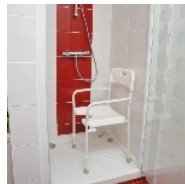

Chaise de douche pliable Tobago

- Assise perforée facilitant l'écoulement
- Se range à plat en quelques secondes
- Existe avec roulettes
- Réglable en hauteur

La chaise de douche Tobago permet de vous relaxer pendant votre douche, confortablement assis. Elle est équipée d'une assise anatomique avec une découpe à l'avant pour faciliter l'hygiène intime. Son dossier est équipé d'une poignée de transport très pratique. Elle se range à plat en quelques secondes. Modèle réglable en hauteur. Existe en modèle avec roulettes également.

Structure en aluminium anti-corrosion.

Dimensions assise : larg. 41 x prof. 40 x haut. 46/53 cm.

Hauteur des accoudoirs 20 cm.

Largeur entre accoudoirs 48 cm.

Dimensions hors tout: Larg 53 x prof 50 cm

Dimensions plié : long.46.5 cm x haut. 76 cm

Dimensions du dossier : long. 47.5 x haut. 21 cm

Poids : 7.5 kg.

Poids maximum autorisé 110 kg.

- 812008