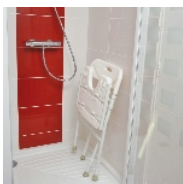

- Assise perforée facilitant l'écoulement
- Se range à plat en quelques secondes
- Existe avec roulettes
- Réglable en hauteur

La chaise de douche Tobago permet de vous relaxer pendant votre douche, confortablement assis. Elle est équipée d'une assise anatomique avec une découpe à l'avant pour faciliter l'hygiène intime. Son dossier est équipé d'une poignée de transport très pratique. Elle se range à plat en quelques secondes. Modèle réglable en hauteur. Existe en modèle avec roulettes également.

Structure en aluminium anti-corrosion.

Dimensions assise : larg. 41 x prof. 40 x haut. 46/53 cm.

Hauteur des accoudoirs 20 cm.

Largeur entre accoudoirs 48 cm.

Dimensions hors tout: Larg 53 x prof 50 cm

Dimensions plié : long.46.5 cm x haut. 76 cm

Dimensions du dossier : long. 47.5 x haut. 21 cm

Poids : 7.5 kg.

Poids maximum autorisé 110 kg.