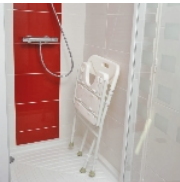

Chaise de douche pliable Tobago

- Assise perforée facilitant l'écoulement
- Se range à plat en quelques secondes
- Existe avec roulettes
- Réglable en hauteur

La chaise de douche Tobago permet de vous relaxer pendant votre douche, confortablement assis. Elle est équipée d'une assise anatomique avec une découpe à l'avant pour faciliter l'hygiène intime. Son dossier est équipé d'une poignée de transport très pratique. Elle se range à plat en quelques secondes. Modèle réglable en hauteur. Existe en modèle avec roulettes également.

Structure en aluminium anti-corrosion.

Dimensions assise : larg. 41 x prof. 40 x haut. 46/53 cm.

Hauteur des accoudoirs 20 cm.

Largeur entre accoudoirs 48 cm.

Dimensions hors tout: Larg 53 x prof 50 cm

Dimensions plié : long.46.5 cm x haut. 76 cm

Dimensions du dossier : long. 47.5 x haut. 21 cm

Poids : 7.5 kg.

Poids maximum autorisé 110 kg.

- 812008