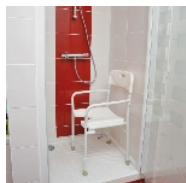

- Assise perforée facilitant l'écoulement
- Se range à plat en quelques secondes
- Existe avec roulettes
- Réglable en hauteur

La chaise de douche Tobago permet de vous relaxer pendant votre douche, confortablement assis. Elle est équipée d'une assise anatomique avec une découpe à l'avant pour faciliter l'hygiène intime. Son dossier est équipé d'une poignée de transport très pratique. Elle se range à plat en quelques secondes. Modèle réglable en hauteur. Existe en modèle avec roulettes également.

Structure en aluminium anti-corrosion.

Dimensions assise : larg. 41 x prof. 40 x haut. 46/53 cm.

Hauteur des accoudoirs 20 cm.

Largeur entre accoudoirs 48 cm.

Dimensions hors tout: Larg 53 x prof 50 cm

Dimensions plié : long.46.5 cm x haut. 76 cm

Dimensions du dossier : long. 47.5 x haut. 21 cm

Poids : 7.5 kg.

Poids maximum autorisé 110 kg.