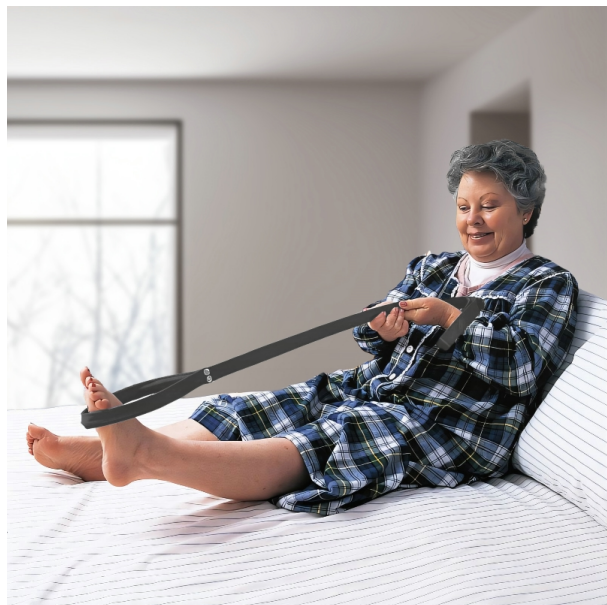

Soulève-jambes

- 815052

Un petit outil très facile à utiliser pour vous aider à remettre vos pieds sur les repose-pieds. Il dispose d'une grande boucle pour le pied . Coutures renforcées. Rigide grâce à une tige métallique sur toute sa longueur, la boucle peut être courbée pour prendre la forme souhaitée et être plus ergonomique.

Longueur 86,5 cm.