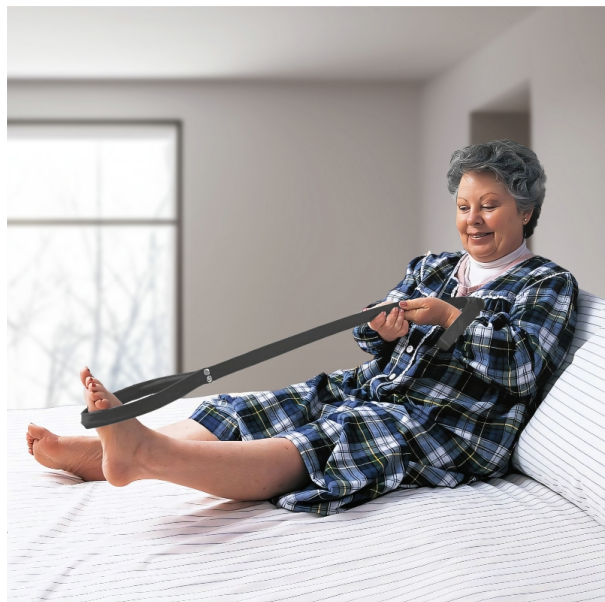

Soulève-jambes

- 815052

Un petit outil très facile à utiliser pour vous aider à remettre vos pieds sur les repose-pieds. Il dispose d'une grande boucle pour le pied . Coutures renforcées. Rigide grâce à une tige métallique sur toute sa longueur, la boucle peut être courbée pour prendre la forme souhaitée et être plus ergonomique.

Longueur 86,5 cm.