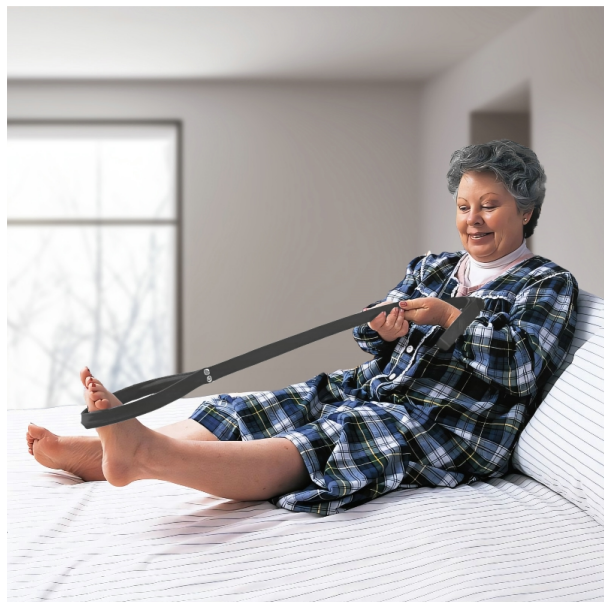

Soulève-jambes

- 815052

Un petit outil très facile à utiliser pour vous aider à remettre vos pieds sur les repose-pieds. Il dispose d'une grande boucle pour le pied . Coutures renforcées. Rigide grâce à une tige métallique sur toute sa longueur, la boucle peut être courbée pour prendre la forme souhaitée et être plus ergonomique.

Longueur 86,5 cm.