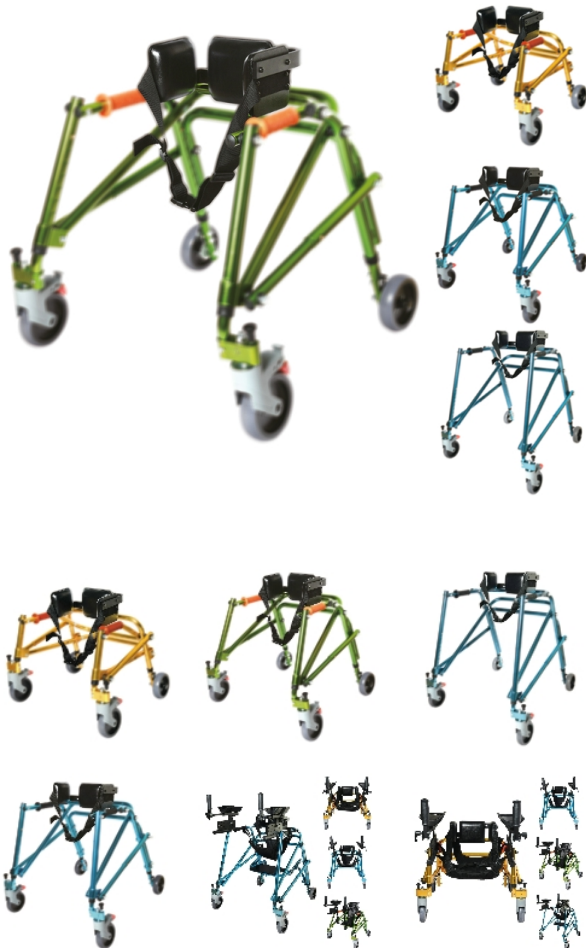

Stabilisateur pelvien pour Nimbo

- **Taille unique**

Le stabilisateur pelvien permet de stabiliser l'utilisateur et de le centrer par rapport au cadre de marche Nimbo. Réglable en hauteur et en largeur. Taille unique adapté à toutes les tailles.