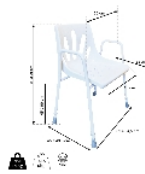

## Chaise de douche englobante

- 812196

- **Assise englobante très confortable**
- **Structure ultra-résistante**

Notre chaise de douche permet de s'installer très confortablement pour la douche ou la toilette. Son assise est réglable en hauteur pour convenir à toutes les tailles. Le siège est muni de trous d'écoulement évitant toute stagnation d'eau irritante. Son assise est très englobante et très confortable. Structure acier traité ultra-résistante. Modèle avec accoudoirs fixes.

Dimensions hors-tout : larg. 62 à 64,5 x prof. 45 à 49,5 x haut. 81 à 91 cm.

Dimensions assise : larg. 40 x prof. 44 x haut. 45 à 60 cm.  
Largeur entre accoudoirs : 50 cm.

Poids 6 kg.

Poids maximum autorisé 160 kg.