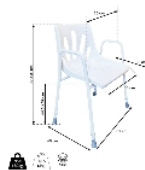

## Chaise de douche englobante

- 812196

- **Assise englobante très confortable**
- **Structure ultra-résistante**

Notre chaise de douche permet de s'installer très confortablement pour la douche ou la toilette. Son assise est réglable en hauteur pour convenir à toutes les tailles. Le siège est muni de trous d'écoulement évitant toute stagnation d'eau irritante. Son assise est très englobante et très confortable. Structure acier traité ultra-résistante. Modèle avec accoudoirs fixes.

Dimensions hors-tout : larg. 62 x prof. 46 x haut. 77 à 91 cm

Dimensions assise : larg. 44 x prof. 39 x haut. 44,5 à 59 cm

Largeur entre accoudoirs : 50 cm

Poids : 6 kg

Poids maximum autorisé : 160 kg