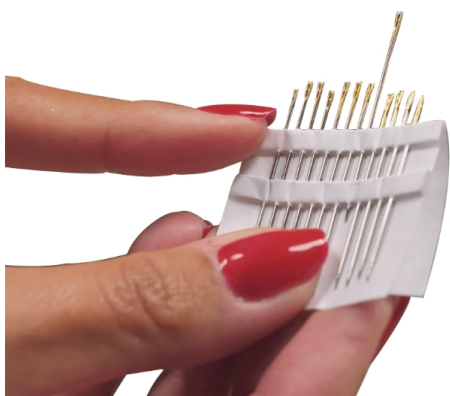

## Aiguilles magiques

Aiguilles à coudre équipées d'un chas ouvert permettant de passer beaucoup plus facilement le fil. Elle retient le fil comme une aiguille classique. Chas doré pour faciliter la glisse.

Le jeu de 12 comprend 3 aiguilles de 35 mm, 4 de 38 mm et 4 de 42 mm.

- 819092