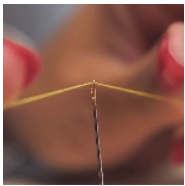

Aiguilles magiques

- 819092

Aiguilles à coudre équipées d'un chas ouvert permettant de passer beaucoup plus facilement le fil. Elle retient le fil comme une aiguille classique. Chas doré pour faciliter la glisse.

Le jeu de 12 comprend 3 aiguilles de 35 mm, 4 de 38 mm et 4 de 42 mm.