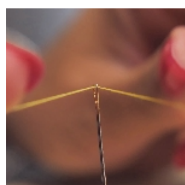

Aiguilles magiques

Aiguilles à coudre équipées d'un chas ouvert permettant de passer beaucoup plus facilement le fil. Elle retient le fil comme une aiguille classique. Chas doré pour faciliter la glisse.

Le jeu de 12 comprend 3 aiguilles de 35 mm, 4 de 38 mm et 4 de 42 mm.

- 819092