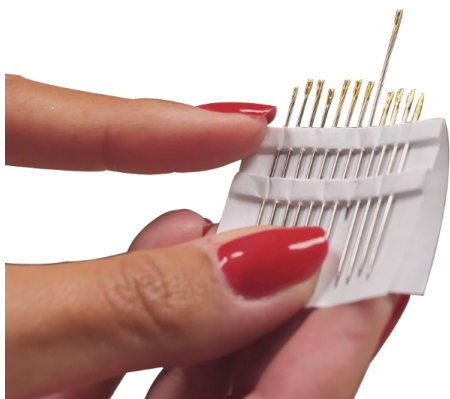

Aiguilles magiques

- 819092

Aiguilles à coudre équipées d'un chas ouvert permettant de passer beaucoup plus facilement le fil. Elle retient le fil comme une aiguille classique. Chas doré pour faciliter la glisse.

Le jeu de 12 comprend 3 aiguilles de 35 mm, 4 de 38 mm et 4 de 42 mm.