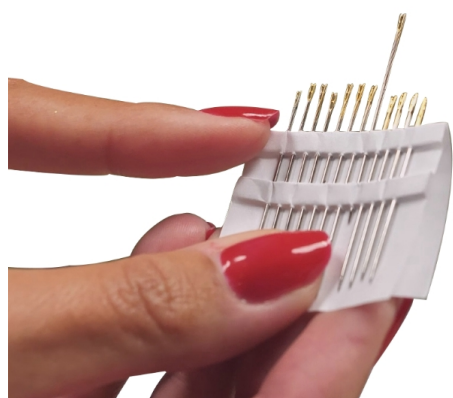

Aiguilles magiques

Aiguilles à coudre équipées d'un chas ouvert permettant de passer beaucoup plus facilement le fil. Elle retient le fil comme une aiguille classique. Chas doré pour faciliter la glisse.

Le jeu de 12 comprend 3 aiguilles de 35 mm, 4 de 38 mm et 4 de 42 mm.

- 819092