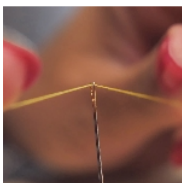

## Aiguilles magiques

Aiguilles à coudre équipées d'un chas ouvert permettant de passer beaucoup plus facilement le fil. Elle retient le fil comme une aiguille classique. Chas doré pour faciliter la glisse.

Le jeu de 12 comprend 3 aiguilles de 35 mm, 4 de 38 mm et 4 de 42 mm.

- 819092