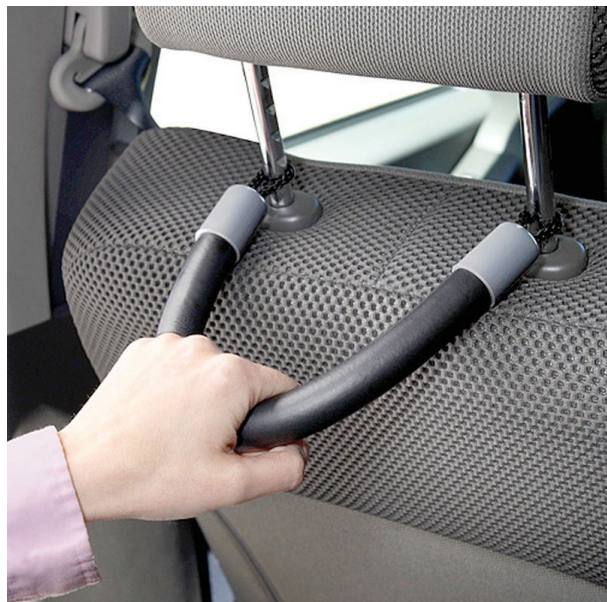

Lot de 2 poignées pour voiture

- 819098

- **Très facile à utiliser et à installer**

Cette poignée est idéale pour s'aider à sortir des places arrières d'un véhicule et pour se maintenir pendant les trajets. Elle s'adapte sur les appuis-tête très facilement. Poignée en élastomère antidérapant et agréable au toucher.

Très facile à utiliser et à installer