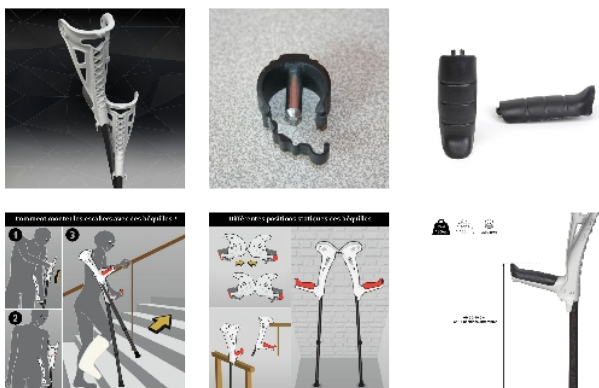

## Cannes anglaises Safe Walk

- Beige - 816046.BEIGE
- Blanc - 816046.BLANC
- Bleu - 816046.BLEU
- Noir - 816046.NOIR
- Violet - 816046.VIOLET

- **Hauteur réglable en 14 positions différentes**
- **Effet amortissant**
- **Vendues par paire**

Nos cannes anglaises Ergo Safe Walk disposent de nombreuses avancées techniques, d'abord ses tubes d'aluminium high tech auto-portant, qui lui confère rigidité optimale et poids réduit. Sa capacité de réglage unique permet de s'adapter à tous les utilisateurs : poignée réglable de 69,5 à 99,5 cm en 14 réglages. Elles sont équipées d'un système de réglage anti-éjection.

Aluminium finition martelée. Fonctionnement anti-bruit. Embase articulée avec dispositif anti-perforation et effet amortissant.

Fabrication française haute qualité. Embout intelligent dynamique et articulé.

Structure ultra-légère : seulement 450 gr la canne !

Poids maximum autorisé 130 kg.

La paire.

5 coloris au choix : beige, blanc, bleu, noir ou violet.