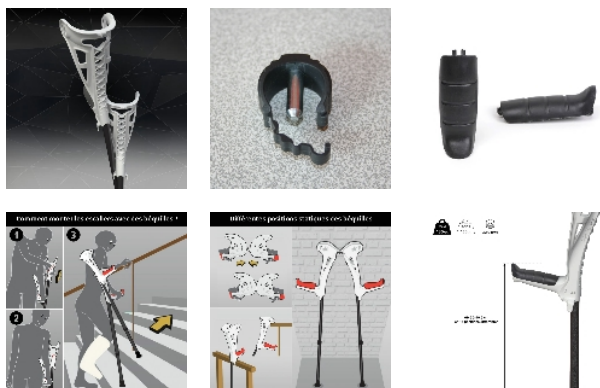

## Cannes anglaises Safe Walk

- Beige - 816046.BEIGE
- Blanc - 816046.BLANC
- Bleu - 816046.BLEU
- Noir - 816046.NOIR
- Violet - 816046.VIOLET

- **Hauteur réglable en 14 positions différentes**
- **Effet amortissant**
- **Vendues par paire**

Nos cannes anglaises Ergo Safe Walk disposent de nombreuses avancées techniques, d'abord ses tubes d'aluminium high tech auto-portant, qui lui confère rigidité optimale et poids réduit. Sa capacité de réglage unique permet de s'adapter à tous les utilisateurs : poignée réglable de 69,5 à 99,5 cm en 14 réglages. Elles sont équipées d'un système de réglage anti-éjection.

Aluminium finition martelée. Fonctionnement anti-bruit. Embase articulée avec dispositif anti-perforation et effet amortissant.

Fabrication française haute qualité. Embout intelligent dynamique et articulé.

Structure ultra-légère : seulement 450 gr la canne !

Poids maximum autorisé 130 kg.

La paire.

5 coloris au choix : beige, blanc, bleu, noir ou violet.