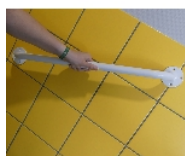

## Barre d'appui acier époxy blanc

- 61 cm - 815057

- 30,5 cm - 815055

- 45,7 cm - 815056

### • Epoxy blanc

Barre d'appui permettant de se tenir en sécurité pendant les différents déplacements et gestes quotidiens, notamment dans votre douche. Une solution économique à fixer au mur. En acier époxy blanc avec consoles de fixation 3 trous pour une meilleure tenue au mur. Chevilles et vis non fournies à définir en fonction du mur support.

Diamètre 25 mm. Écartement du mur 4 cm. Diamètre de la console de fixation 75 mm.