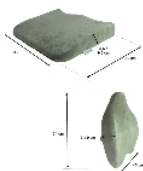

Assise et dossier Confort Plus Végélya

• Modèles au choix : assise ou dossier

Modèle assise :

Notre assise anatomique a été conçue pour vous apporter tout le confort d'une assise dynamique. Elle a été moulée en double vague sur l'avant et avec une découpe au-niveau du sacrum. Elle vous permet de flotter littéralement dans notre mousse unique.

Profondeur 40 cm x largeur 41 cm x épaisseur de 3,5 à 9,5 cm.

Matière : mousse viscoélastique D50 à mémoire de forme enrichie au charbon actif de bambou. Housse grise en velours 75% coton – 25% polyester.

Modèle dossier :

Profitez d'un maintien complet du dos grâce à la forme anatomique de notre dossier Confort Plus. Il est dessiné pour vous procurer un confort complet des lombaires et des vertèbres dorsales. Sa forme baquet est très agréable.

Largeur 43 cm x hauteur 54 cm x épaisseur de 3 à 9 cm.

Matière : mousse viscoélastique D50 à mémoire de forme enrichie au charbon actif de bambou. Housse grise en velours 75% coton – 25% polyester.

Variantes :

- Assise
- Dossier

- Assise - 855105

- Dossier - 855104