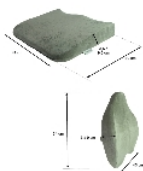

Assise et dossier Confort Plus Végélya

- Assise - 855105

- Dossier - 855104

• Modèles au choix : assise ou dossier

Modèle assise :

Notre assise anatomique a été conçue pour vous apporter tout le confort d'une assise dynamique. Elle a été moulée en double vague sur l'avant et avec une découpe au-niveau du sacrum. Elle vous permet de flotter littéralement dans notre mousse unique.

Profondeur 40 cm x largeur 41 cm x épaisseur de 3,5 à 9,5 cm.

Matière : mousse viscoélastique D50 à mémoire de forme enrichie au charbon actif de bambou. Housses grises en velours 75% coton – 25% polyester.

Modèle dossier :

Profitez d'un maintien complet du dos grâce à la forme anatomique de notre dossier Confort Plus. Il est dessiné pour vous procurer un confort complet des lombaires et des vertèbres dorsales. Sa forme baquet est très agréable.

Largeur 43 cm x hauteur 54 cm x épaisseur de 3 à 9 cm.

Matière : mousse viscoélastique D50 à mémoire de forme enrichie au charbon actif de bambou. Housses grises en velours 75% coton – 25% polyester.

**Variantes :**