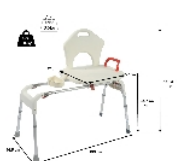

Fauteuil d'accès Slide

- 812082

- **Restez assis et glissez au centre de votre baignoire**

Il vous permet de vous asseoir confortablement hors de votre baignoire et d'y glisser sans vous relever. Il est équipé d'un porte-savon pour poser vos produits de douche à portée de main . Utilisable sur la majorité des baignoires standards.

Structure aluminium anti-corrosion.

Dimensions hors-tout : larg. 106 x prof. 46,5 x haut. 79,5 à 89,5 cm.

Dimensions assise : larg. 57 x prof. 47 x haut. 54 à 66 cm.

Poids 6,5 kg.

Poids maximum autorisé 130 kg.