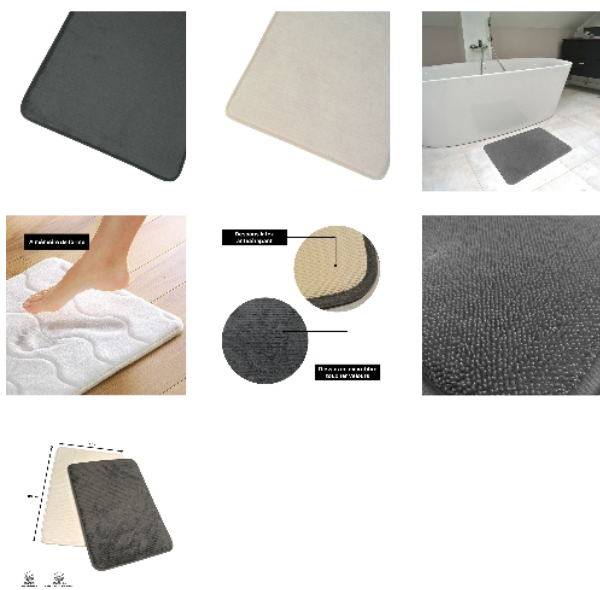

## Tapis antidérapant à mémoire de forme Secure Soft

- Mousse à mémoire de forme
- Dessous antidérapant
- Dessus microfibre = absorption instantanée

Ce tapis de bain Secure Plus est antidérapant, ultra-doux et absorbant grâce à sa conception en mousse visco-élastique à mémoire de forme. Son épaisseur de 2 cm de mousse vous garantit un moelleux relaxant exceptionnel. Dessus en microfibre toucher velours. Dessous en latex antidérapant. Lavage à la main ou en machine à 30°.

Dimensions : 60 x 40 cm.

2 coloris disponibles : blanc ou gris anthracite.

### Variantes :

- Blanc
- Gris anthracite

- Blanc - 817172

- Gris anthracite - 817227