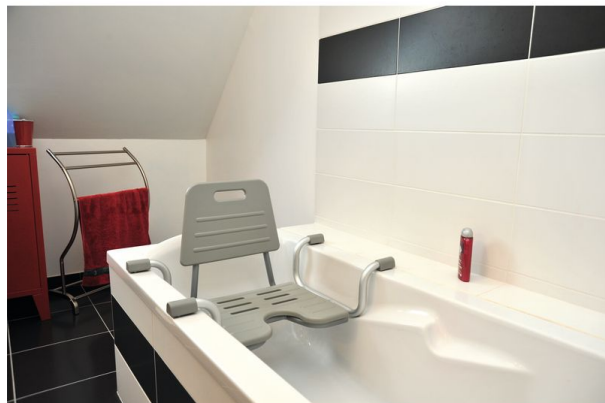

## Dossier pour siège de bain suspendu Cap Vert

Ce dossier s'installe sur le [siège de bain suspendu Cap Vert](#). Dossier souple confortable. Hauteur 38 cm.

Livré sans siège.

- 812212

**Date d'impression : 10/06/2026**