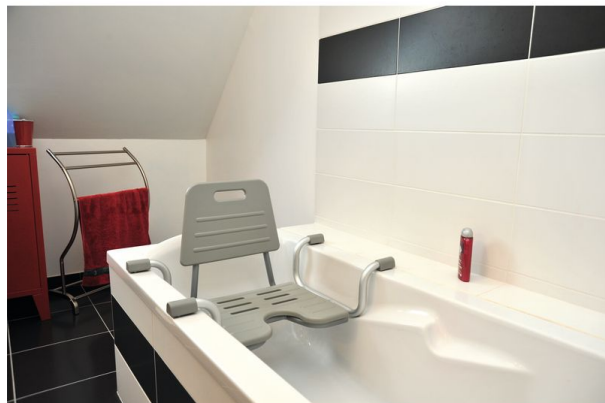

Dossier pour siège de bain suspendu Cap Vert

Ce dossier s'installe sur le [siège de bain suspendu Cap Vert](#). Dossier souple confortable. Hauteur 38 cm.

Livré sans siège.

- 812212

Date d'impression : 10/04/2026