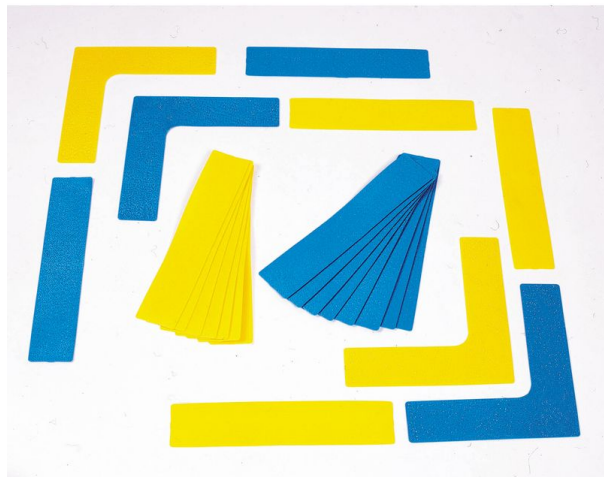

Lot de 20 lignes droites

Ce lot de 20 lignes caoutchoutées et antidérapantes vous permet de réaliser des parcours au sol, de délimiter une zone de jeu. Un seul coloris par lot.

Dimensions : Long. 36 x larg. 7 cm.

Variantes :

- Bleu
- Jaune
- Rouge
- Vert

- Bleu - 401069.36
- Jaune - 401069.03
- Rouge - 401069.07
- Vert - 401069.09