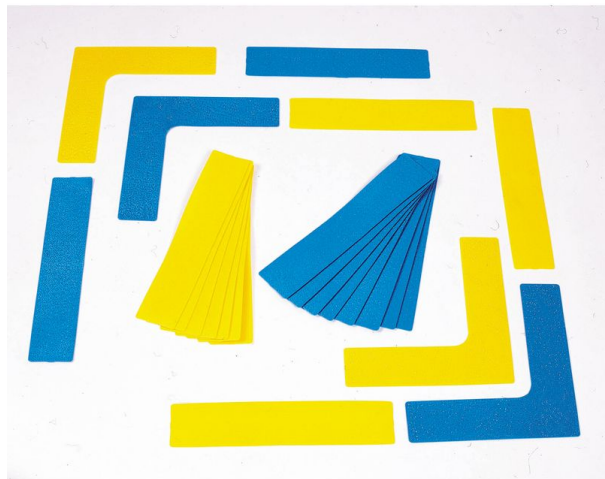

Lot de 20 lignes droites

Ce lot de 20 lignes caoutchoutées et antidérapantes vous permet de réaliser des parcours au sol, de délimiter une zone de jeu. Un seul coloris par lot.

Dimensions : Long. 36 x larg. 7 cm.

Variantes :

- Bleu
- Jaune
- Rouge
- Vert

- Bleu - 401069.36
- Jaune - 401069.03
- Rouge - 401069.07
- Vert - 401069.09