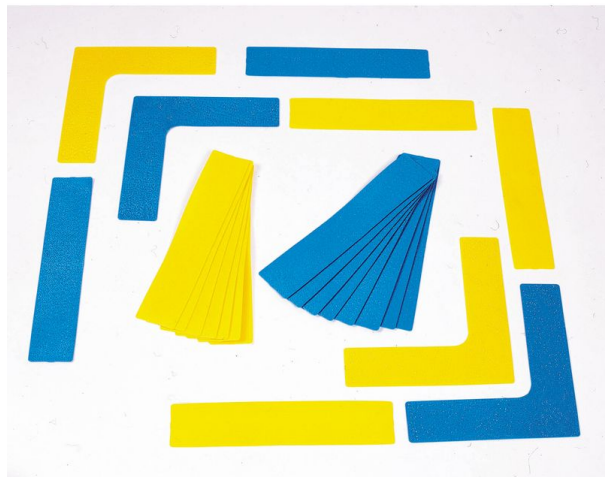

Lot de 20 lignes droites

Ce lot de 20 lignes caoutchoutées et antidérapantes vous permet de réaliser des parcours au sol, de délimiter une zone de jeu. Un seul coloris par lot.

Dimensions : Long. 36 x larg. 7 cm.

Variantes :

- Bleu
- Jaune
- Rouge
- Vert

- Bleu - 401069.36
- Jaune - 401069.03
- Rouge - 401069.07
- Vert - 401069.09