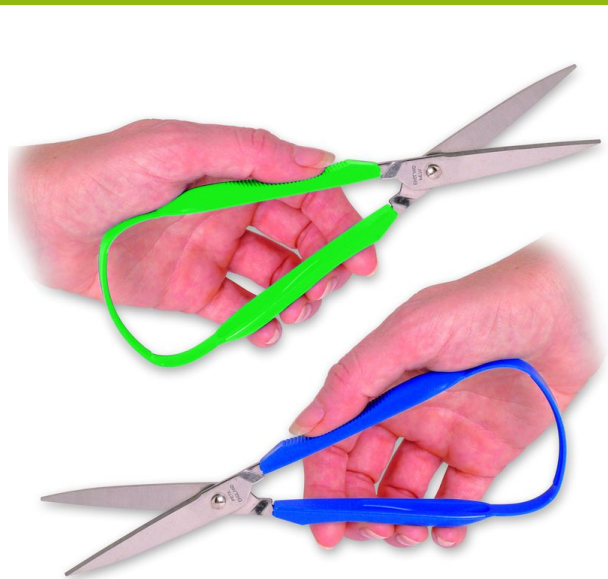

## Paire de ciseaux

- Modèle droitier - 819007
- Modèle gaucher - 819012

- **Ils se remettent seuls en position ouverte**

Cette paire de ciseaux de qualité vous permettra de réaliser vos travaux quotidiens. Après chaque pression, vous n'avez pas à rouvrir les lames, elles reviennent toutes seules.

Longueur 23 cm.

2 modèles au choix : droitier ou gaucher

**Variantes :**

- Modèle droitier
- Modèle gaucher