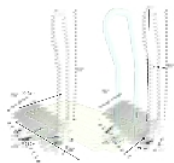

Appui de lit Resist

- **Inversible pour s'adapter à tous les types de sommiers**
- **Sécurisé par 2 sangles à boucles**

Notre appui de lit Resist permet de prendre appui afin de pivoter et se lever plus facilement du lit. Il permet aussi de sécuriser le sommeil en évitant les chutes. L'appui est composé d'une large base en matériau plastique très fin se posant sur le sommier et sous le matelas. Cette base est inversable pour s'adapter parfaitement aux sommiers tapissiers ou à ceux à lattes. Elle est sécurisée par 2 sangles de 4 mètres chacune faisant le tour de lit.

Hauteur de l'appui par rapport à la base du matelas : 51,5 cm.

Largeur 25 cm.

Base 61,5 x 33,5 cm.

Ne pas installer ce produit sur des lits de profilage ou médicalisés.

- 823060