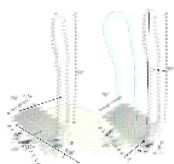

Appui de lit Resist

- **Inversible pour s'adapter à tous les types de sommiers**
- **Sécurisé par 2 sangles à boucles**

Notre appui de lit Resist permet de prendre appui afin de pivoter et se lever plus facilement du lit. Il permet aussi de sécuriser le sommeil en évitant les chutes. L'appui est composé d'une large base en matériau plastique très fin se posant sur le sommier et sous le matelas. Cette base est inversable pour s'adapter parfaitement aux sommiers tapissiers ou à ceux à lattes. Elle est sécurisée par 2 sangles de 4 mètres chacune faisant le tour de lit.

Hauteur de l'appui par rapport à la base du matelas : 51,5 cm.

Largeur 25 cm.

Base 61,5 x 33,5 cm.

Ne pas installer ce produit sur des lits de profilage ou médicalisés.

- 823060