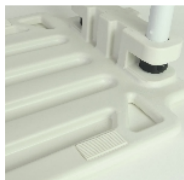

Appui de lit Resist

- **Inversible pour s'adapter à tous les types de sommiers**
- **Sécurisé par 2 sangles à boucles**

Notre appui de lit Resist permet de prendre appui afin de pivoter et se lever plus facilement du lit. Il permet aussi de sécuriser le sommeil en évitant les chutes. L'appui est composé d'une large base en matériau plastique très fin se posant sur le sommier et sous le matelas. Cette base est inversable pour s'adapter parfaitement aux sommiers tapissiers ou à ceux à lattes. Elle est sécurisée par 2 sangles de 4 mètres chacune faisant le tour de lit.

Hauteur de l'appui par rapport à la base du matelas : 51,5 cm.

Largeur 25 cm.

Base 61,5 x 33,5 cm.

Ne pas installer ce produit sur des lits de profilage ou médicalisés.

- 823060