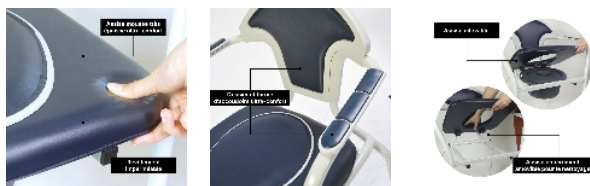

Chaise de toilettes Caraïbes

- **Coloris actuel et design réussi**
- **3 modèles différents disponibles**
- **Assise épaisse ultra-confort**
- **Couvercle amovible facilement**
- **Fabriqué en France**

Notre chaise de toilettes Caraïbes vous garantit un très grand confort d'utilisation grâce à son assise mousse très épaisse et sa forme d'accoudoirs. Assise avec bouchon très facile à enlever tout seul. Seau amovible par le côté ou par le dessus. Assise entièrement amovible pour le nettoyage. Structure acier époxy gris et revêtement PVC imperméable. Coloris bleu marine.

Modèle standard :
Dimensions hors-tout: larg. 63 x prof. 49 x haut. 85,5 cm
Dimensions assise: larg. 44 x prof. 39,5 x haut. 50 cm
Largeur entre accoudoirs : 52,5 - 54,5 cm
Haut. dossier depuis l'assise : 36,5 cm
Haut. dossier seul : 33 cm
Evidement : prof. 26 x larg. 21 cm
Poids : 6.6 kg

Modèle hauteur réglable :
Hauteur d'assise réglable de 46 à 62 cm
Hauteur hors-tout : 86 à 97 cm.
Poids 6.8 kg.

Modèle pliante :
Dimensions hors-tout : larg. 57,5 x prof. 50 x haut. 97 cm.
Poids : 9,4 kg.
Dimensions assise : larg. 45 x prof. 40 x haut. 54 cm.
Hauteurs accoudoirs : 74 cm.

Garantie 2 ans.
Poids maximum utilisateur : 130 kg.

Variantes :

- Pliante
- Réglable
- Standard