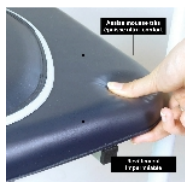

Variantes :
- Standard
- Réglable