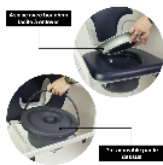

Chaise de toilettes Caraïbes

- Coloris actuel et design réussi
- Assise épaisse ultra-confort
- Couvercle amovible facilement
- Fabriqué en France
- Modèle réglable : stock limité avant disparition

Notre chaise de toilettes Caraïbes vous garantit un très grand confort d'utilisation grâce à son assise mousse très épaisse et sa forme d'accoudoirs. Assise avec bouchon très facile à enlever tout seul. Seau amovible par le côté ou par le dessus. Assise entièrement amovible pour le nettoyage. Structure acier époxy gris et revêtement PVC imperméable. Coloris bleu marine.

Dimensions hors-tout: larg. 63 x prof. 49 x haut. 85,5 cm
 Dimensions assise: larg. 44 x prof. 39,5 x haut. 50 cm
 Largeur entre accoudoirs : 52,5 - 54,5 cm
 Haut. dossier depuis l'assise : 36,5 cm
 Haut. dossier seul : 33 cm
 Evidement : prof. 26 x larg. 21 cm
 Poids : 6.6 kg
 Garantie 2 ans.
 Poids maximum utilisateur : 130 kg.

Modèle réglable :

Mêmes caractéristiques que la chaise Caraïbes mais avec une assise réglable en hauteur de 46 à 62 cm pour convenir à toutes les tailles d'utilisateurs. Hauteur totale : 86/97 cm. Poids 6,8 kg.