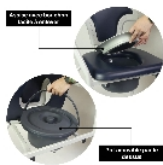

- Standard - 811125
- Réglable - 811146