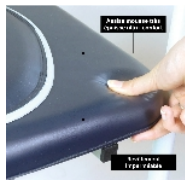

Chaise de toilettes Caraïbes

- Coloris actuel et design réussi
- Assise épaisse ultra-confort
- Couvercle amovible facilement
- Fabriqué en France
- Modèle réglable : stock limité avant disparition

Notre chaise de toilettes Caraïbes vous garantit un très grand confort d'utilisation grâce à son assise mousse très épaisse et sa forme d'accoudoirs. Assise avec bouchon très facile à enlever tout seul. Seau amovible par le côté ou par le dessus. Assise entièrement amovible pour le nettoyage. Structure acier époxy gris et revêtement PVC imperméable. Coloris bleu marine.

Dimensions hors-tout: larg. 63 x prof. 49 x haut. 85,5 cm
 Dimensions assise: larg. 44 x prof. 39,5 x haut. 50 cm
 Largeur entre accoudoirs : 52,5 - 54,5 cm
 Haut. dossier depuis l'assise : 36,5 cm
 Haut. dossier seul : 33 cm
 Evidement : prof. 26 x larg. 21 cm
 Poids : 6.6 kg
 Garantie 2 ans.
 Poids maximum utilisateur : 130 kg.

Modèle réglable :

Mêmes caractéristiques que la chaise Caraïbes mais avec une assise réglable en hauteur de 46 à 62 cm pour convenir à toutes les tailles d'utilisateurs. Hauteur totale : 86/97 cm. Poids 6,8 kg.