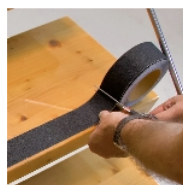

Rouleau d'antidérapant adhésif

Ce rouleau d'antidérapant adhésif adhère sur toutes les surfaces intérieures et extérieures propres, il évite les passages glissants ou dangereux. Très résistant à l'usure et aux variations de température. Toile emeri. Dimensions du rouleau : Long. 9 m x larg. 5 cm. Coloris noir.