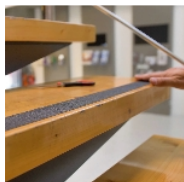

Rouleau d'antidérapant adhésif

Ce rouleau d'antidérapant adhésif adhère sur toutes les surfaces intérieures et extérieures propres, il évite les passages glissants ou dangereux. Très résistant à l'usure et aux variations de température. Toile emeri. Dimensions du rouleau : Long. 9 m x larg. 5 cm. Coloris noir.