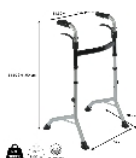

Cadre de marche Mini

- Sécurise vos déplacements à domicile
- Poignées de pliage rapide
- Très faible encombrement

Notre [cadre de marche](#) mini vous permet de sécuriser vos déplacements à votre domicile sans trop prendre de place. Très bonne stabilité. Se range à plat. Coloris aluminium. Poignées de pliage rapide.

Dimensions hors tout : larg. 52 x prof. 58 x haut. 81,5 / 91,5 cm.

Largeur des poignées 38,5 cm.

Poids 2,6 kg.

Poids maximum utilisateur : 100 kg

- 826207