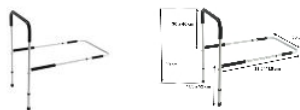

Appui de lit latéral Robust

- 823067

- **Repose au sol pour plus de sécurité**
- **Grandes capacités de réglages**

Notre appui de lit latéral Robust permet de sécuriser les personnes au lit pendant la nuit en évitant les chutes, mais surtout de les aider à se relever de leur lit en prenant un appui sûr. Les parties de contact et de prise en main sont capitonnées en mousse agréable et antidérapante.

La partie se glissant entre le matelas et le sommier se règle de 83 à 111,5 cm.

Le porte-main est réglable au-dessus du sommier de 36 à 46 cm.

Les pieds se règlent au-dessus du sommier de 41,5 à 52 cm.
Dimensions hors-tout : larg. 50 x prof. 113 x haut. 99 cm.