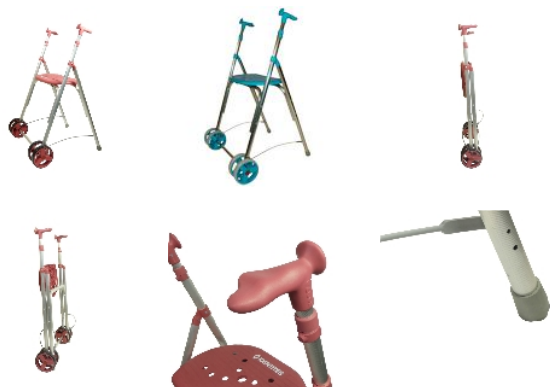

## Rollator 2 roues Kamaleon

- Bleu - 826219.BLEU

- Corail - 826219.CORAIL

- Turquoise - 826219.TURQUOISE

- **Rollator ultra-léger : seulement 2,95 kg !**
- **Muni d'un siège souple et confortable**

Le rollator Kamaleon, bénéficie d'une conception très légère et maniable. Il dispose de poignées anatomiques confortables et d'un siège pour se reposer. Muni de 4 roues 15 cm. La structure est pliable facilement et les poignées sont réglables en hauteur. 3 coloris disponibles.

Dimension hors-tout : larg. 55 x 57,5 x haut. 89/97,5 cm  
Dimensions d'assise : larg. 40 x prof. 25,5 x haut. 52,5 cm  
Largeur entre poignées : 37,5 cm  
Profondeur plié : 14,5 cm  
Poids 2,95 kg.  
Poids maximum supporté 150 kg

### **Variantes :**

- Bleu
- Corail
- Turquoise