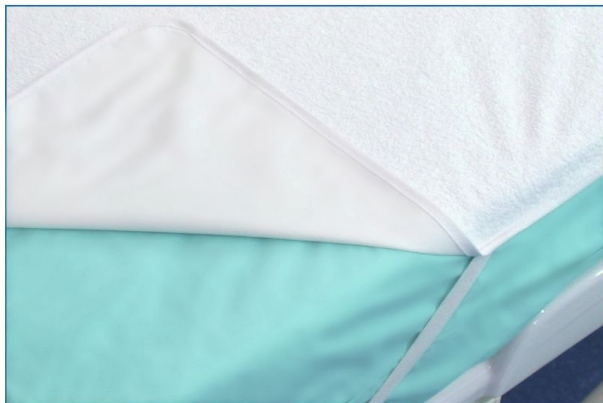

## Alèse protege matelas forme plateau

- 120 x 190 cm - 801055
- 140 x 190 cm - 801056
- 160 x 200 cm - 801103
- 90 x 190 cm - 801054
- 90 x 200 cm - 801102

- **Alèse réutilisable et imperméable pour l'incontinence au lit**
- **Elastiques aux coins entourant le matelas**
- **5 modèles au choix selon type de lit**

Alèse de lit réutilisables réalisées avec une face dormeur en coton/polyester type bouclette et une face imperméable en PVC. Idéal pour protéger le matelas, cette alèse est facile à poser grâce à ses 4 élastiques de coin entourant le matelas. Lavable à 90°.

5 tailles disponibles :

- 90 x 190 cm pour un lit 1 place.
- 90 x 200 cm pour un lit 1 place.
- 120 x 190 cm spécial lit bariatrique.
- 140 x 190 cm pour un lit 2 places.
- 160 x 200 cm pour un lit 2 places.

Fabrication 100% française.

**Variantes :**

- 120 x 190 cm
- 140 x 190 cm
- 160 x 200 cm
- 90 x 190 cm
- 90 x 200 cm