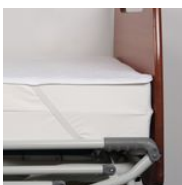

## Alèse protege matelas forme plateau

- 120 x 190 cm - 801055
- 140 x 190 cm - 801056
- 160 x 200 cm - 801103
- 90 x 190 cm - 801054
- 90 x 200 cm - 801102

- **Alèse réutilisable et imperméable pour l'incontinence au lit**
- **Elastiques aux coins entourant le matelas**
- **5 modèles au choix selon type de lit**

Alèse de lit réutilisables réalisées avec une face dormeur en coton/polyester type bouclette et une face imperméable en PVC. Idéal pour protéger le matelas, cette alèse est facile à poser grâce à ses 4 élastiques de coin entourant le matelas. Lavable à 90°.

5 tailles disponibles :

- 90 x 190 cm pour un lit 1 place.
- 90 x 200 cm pour un lit 1 place.
- 120 x 190 cm spécial lit bariatrique.
- 140 x 190 cm pour un lit 2 places.
- 160 x 200 cm pour un lit 2 places.