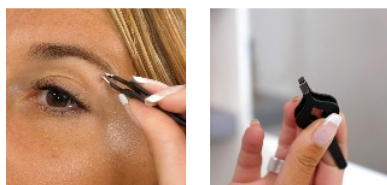

## Pince à épiler ergonomique

Cette pince à épiler dispose d'une prise large et confortable pour les doigts. Longueur 10 cm.

- 819148