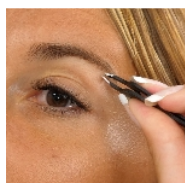

Pince à épiler ergonomique

Cette pince à épiler dispose d'une prise large et confortable pour les doigts. Longueur 10 cm.

- 819148