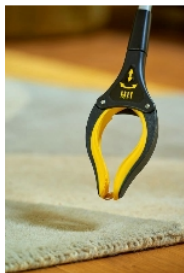

Pince de préhension Bloc-Soft

- **Pince de préhension avec blocage en position fermée**
- **Vidéo de présentation disponible ci-dessous**
- **Garantie à vie**

La pince de préhension Bloc-soft vous offre toute la précision et le confort qu'il vous faut pour attraper les objets lointains de votre fauteuil. Elle dispose d'une poignée en gel ultra confortable, d'une pince en caoutchouc très précise, même pour attraper les petites pièces, et d'une légèreté extrême. Son système de blocage en position fermée vous permet de ne plus serrer la poignée une fois que vous avez pincé l'objet. Pince réglable en position horizontale ou verticale. Blocage en position fermée

Poids 307 gr.

Longueur 65 ou 82 cm.

Garantie à vie

Variantes :

- 65 cm
- 82 cm

- 65 cm - 817214

- 82 cm - 817215