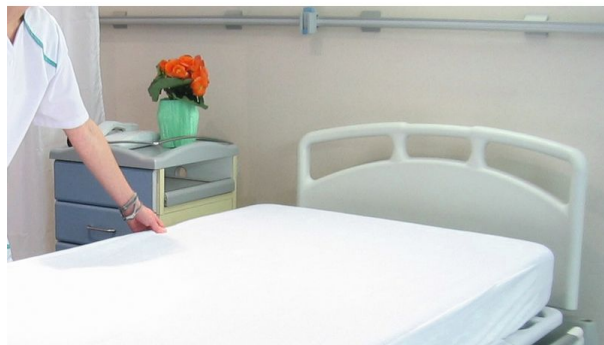

Drap housse film polyuréthane

- 120 x 190 cm - 823076
- 140 x 190 cm - 823077
- 90 x 190 cm - 823075
- 90 x 200 cm - 801105

- **Fabrication 100% française**

Alèse de protection de literie type drap housse souple, résistante et confortable. Matière respirante. Utilisé à l'hôpital et à domicile pour la prévention des escarres. Pourtour élastiqué. Imperméable et lavable à 90°C.

4 tailles disponibles : 90 x 190 cm ou 90 x 200 cm pour un lit 1 place, 120 x 190 cm spécial lit bariatrique et 140 x 190 cm pour un lit 2 places.

Variantes :

- 120 x 190 cm
- 140 x 190 cm
- 90 x 190 cm
- 90 x 200 cm