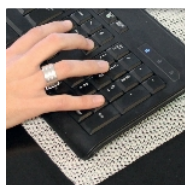

## Sous-tapis antiglisse

- **Vos tapis ne risquent plus de glisser**

Vos tapis ne risquent plus de glisser grâce à ce sous-tapis antiglisse. Il vous permet de sécuriser votre tapis de bain, tapis de sols ou éviter tout autre objet de glisser. Recoupable suivant les utilisations.

Dimensions : 150 x 30 cm.

- 818017