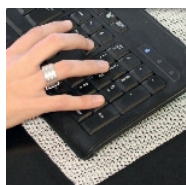

## Sous-tapis antiglisse

- 818017

- **Vos tapis ne risquent plus de glisser**

Vos tapis ne risquent plus de glisser grâce à ce sous-tapis antiglisse. Il vous permet de sécuriser votre tapis de bain, tapis de sols ou éviter tout autre objet de glisser. Recoupable suivant les utilisations.

Dimensions : 150 x 30 cm.