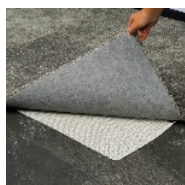

## Sous-tapis antiglisse

- 818017

- **Vos tapis ne risquent plus de glisser**

Vos tapis ne risquent plus de glisser grâce à ce sous-tapis antiglisse. Il vous permet de sécuriser votre tapis de bain, tapis de sols ou éviter tout autre objet de glisser. Recoupable suivant les utilisations.

Dimensions : 150 x 30 cm.