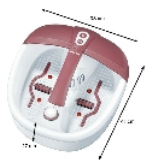

## Bain de pieds multifonctions Spa

- 861146

- **Un appareil ultra-complet**
- **Fonction massage et réflexologie**
- **Garanti anti-éclaboussures**

Notre [bain de pieds](#) permet de vous relaxer grâce aux massages bouillonnant et vibrant, grâce à l'aromathérapie possible, grâce à la mise à température de l'eau et aux 3 embouts pédicure interchangeables. Rouleaux de réflexologie plantaire amovible et équipé de 16 aimants pour la thérapie des champs magnétiques. Double paroi avec protection anti-éclaboussures. Fonctionne sur secteur.

Dimensions : 41 x 38 x 17 cm. Poids 2 kg.