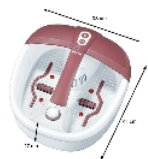

## Bain de pieds multifonctions Spa

- 861146

- **Un appareil ultra-complet**
- **Fonction massage et réflexologie**
- **Garanti anti-éclaboussures**

Notre [bain de pieds](#) permet de vous relaxer grâce aux massages bouillonnant et vibrant, grâce à l'aromathérapie possible, grâce à la mise à température de l'eau et aux 3 embouts pédicure interchangeables. Rouleaux de réflexologie plantaire amovible et équipé de 16 aimants pour la thérapie des champs magnétiques. Double paroi avec protection anti-éclaboussures. Fonctionne sur secteur.

Dimensions : 41 x 38 x 17 cm. Poids 2 kg.