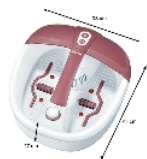

Bain de pieds multifonctions Spa

- 861146

- **Un appareil ultra-complet**
- **Fonction massage et réflexologie**
- **Garanti anti-éclaboussures**

Notre [bain de pieds](#) permet de vous relaxer grâce aux massages bouillonnant et vibrant, grâce à l'aromathérapie possible, grâce à la mise à température de l'eau et aux 3 embouts pédicure interchangeables. Rouleaux de réflexologie plantaire amovible et équipé de 16 aimants pour la thérapie des champs magnétiques. Double paroi avec protection anti-éclaboussures. Fonctionne sur secteur.

Dimensions : 41 x 38 x 17 cm. Poids 2 kg.