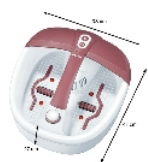

Bain de pieds multifonctions Spa

- 861146

- **Un appareil ultra-complet**
- **Fonction massage et réflexologie**
- **Garanti anti-éclaboussures**

Notre [bain de pieds](#) permet de vous relaxer grâce aux massages bouillonnant et vibrant, grâce à l'aromathérapie possible, grâce à la mise à température de l'eau et aux 3 embouts pédicure interchangeables. Rouleaux de réflexologie plantaire amovible et équipé de 16 aimants pour la thérapie des champs magnétiques. Double paroi avec protection anti-éclaboussures. Fonctionne sur secteur.

Dimensions : 41 x 38 x 17 cm. Poids 2 kg.