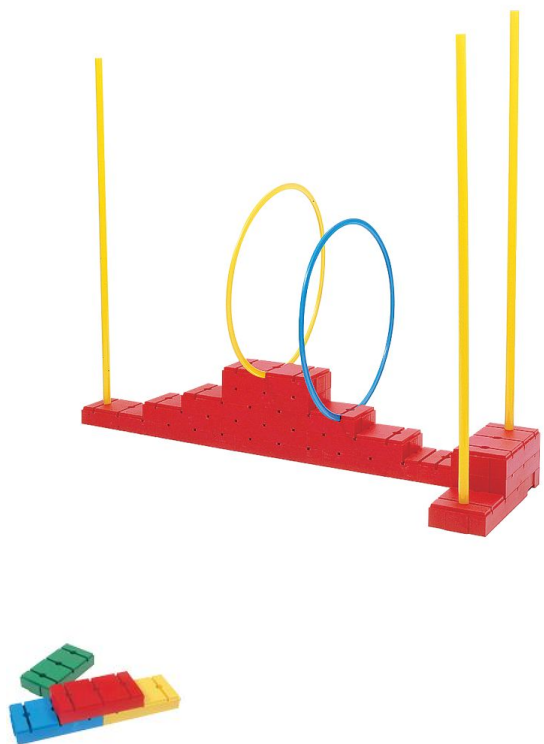

Lot de 12 briques

- **Fixation possible de jalons et cerceaux**

Ces briques vous permettent de fixer vos jalons et vos cerceaux pour réaliser des parcours motriciels : tunnels, obstacles ou haies.

Dimensions : Long. 25 x larg. 13 x haut. 6 cm.