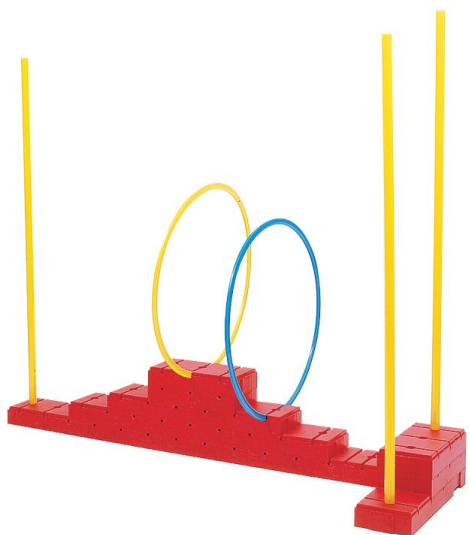

Lot de 12 briques

- 405075

- **Fixation possible de jalons et cerceaux**

Ces briques vous permettent de fixer vos jalons et vos cerceaux pour réaliser des parcours motriciels : tunnels, obstacles ou haies.

Dimensions : Long. 25 x larg. 13 x haut. 6 cm.