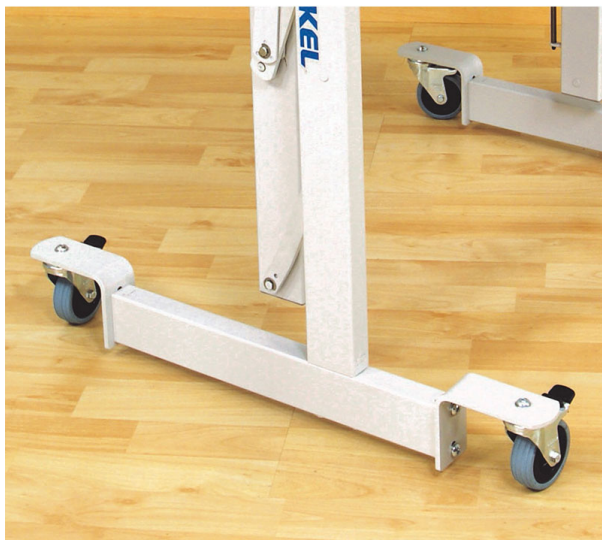

## Roulettes pour Table Vario Ergonomique

- 833020  
( Disponible sous 45 jours)

- **Attention, l'option roulettes ne peut être commandée séparément de la [table](#).**

Pour table vario ergonomique  
A commander obligatoirement avec la [table vario ergonomique \(ref 833017, 833018 ou 833019\)](#).