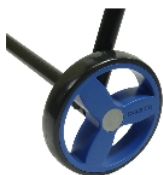

Rollator 2 roues AIR ON

- Bleu - 826225.BLEU

- Pistache - 826225.PISTACHE

- Turquoise - 826225.TURQUOISE

- Déambulateur d'intérieur ultra-léger : seulement **3,1 kg !**
- Siège intégré et poignées anatomiques
- Rollator pliable

Rollator 2 roues avec siège intégré et poignées anatomiques. Déambulateur doté de 2 roues avant de diamètre 15 cm fixes. Structure pliable en acier et pièces en thermoplastique.

Dimensions hors-tout : larg. 56 x prof. 56 x haut. 88,5/94,5 cm

Dimensions d'assise : larg. 39,5 x prof. 25,5 x haut. 54 cm

Largeur entre poignées : 37 cm

Profondeur plié : 27 cm

Poids : 3,1 kg

Poids maximum supporté 110 kg

3 coloris disponibles : bleu, turquoise et pistache