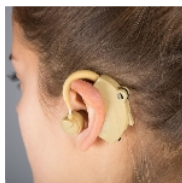

## Aide auditive Classic

[Aide auditive](#) qui vous permet d'amplifier les sons de votre entourage. Appareil confortable et discret à positionner simplement derrière l'oreille. amplification max 40dB avec contrôle de volume de 1 à 4, fréquence 200 à 5000 Hz. Livré avec 3 embouts + 3 piles de recharge. Utilisation ponctuelle.