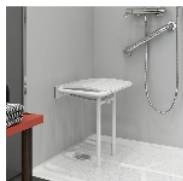

Strapontin de douche à lattes Bama

- 812261

- **2 pieds de soutien pour garantir sécurité**
- **Garanti à vie**
- **Maximum 200 kg**

Ce [strapontin de douche](#) de faible encombrement se relève contre le mur pour faciliter l'entrée et la sortie de la cabine de douche. Il est muni de 2 pieds de soutien pour garantir une sécurité parfaite. Ses poignées latérales facilitent les transferts latéraux. Structure en aluminium anti-corrosion peint à chaud coloris blanc.

Encombrement replié : 12 cm

Garantie à vie.

Poids maximum utilisateur : 200 kg