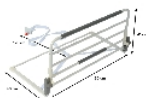

Barrière de lit escamotable Modulo

- **Barrière de lit permettant de sécuriser efficacement une personne dans son lit**
- **Se positionne entre le sommier et le matelas**
- **Facile à escamoter**

Notre barre de lit Modulo permet de sécuriser efficacement une personne dans son lit. Les supports de la barre se positionnent entre le sommier et le matelas. Ils disposent de lanières et de fixations supplémentaires pour l'autre côté du lit.

La barrière s'escamote par simple pression des 2 barres du milieu. Quand vous la repositionnez droite, elle se sécurise à nouveau automatiquement.

Structure en acier et polyéthylène avec poignées mousse. A monter.

Longueur barrière 90 cm, hauteur par rapport au-dessous du matelas 41 cm. Dimensions du cadre sous le matelas : 90 x 40 cm. Lanière de sécurité réglable jusqu'à une largeur de matelas de 170 cm.

- 823085