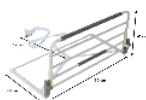

## Barrière de lit escamotable Modulo

- **Barrière de lit permettant de sécuriser efficacement une personne dans son lit**
- **Se positionne entre le sommier et le matelas**
- **Facile à escamoter**

Notre barre de lit Modulo permet de sécuriser efficacement une personne dans son lit. Les supports de la barre se positionnent entre le sommier et le matelas. Ils disposent de lanières et de fixations supplémentaires pour l'autre côté du lit.

La barrière s'escamote par simple pression des 2 barres du milieu. Quand vous la repositionnez droite, elle se sécurise à nouveau automatiquement.

Structure en acier et polyéthylène avec poignées mousse. A monter.

Longueur barrière 90 cm, hauteur par rapport au-dessous du matelas 41 cm. Dimensions du cadre sous le matelas : 90 x 40 cm. Lanière de sécurité réglable jusqu'à une largeur de matelas de 170 cm.

- 823085