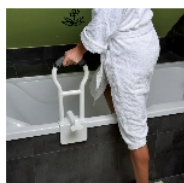

## Barre d'accès au bain Sécurité

- **Large prise antidérapante**

Notre barre d'accès au bain se fixe sur le rebord de la baignoire et vous aide à enjamber ce rebord plus facilement. Idéal pour les personnes âgées faibles. Elle possède un point d'appui haut pour enjamber le rebord de la baignoire et un point d'appui bas pour s'asseoir et se relever. Elle se fixe sans outil sur le rebord de la baignoire grâce à une large molette.

Le haut de la barre est antidérapant grâce à sa poignée caoutchoutée.

Coloris blanc/noir.

Rebord de baignoire mini 8 cm, maxi 12 cm. Hauteur par rapport à la baignoire : 37,5 cm.

- 812093