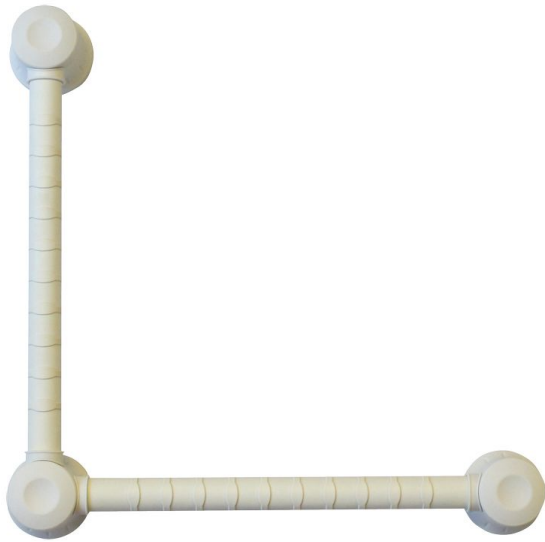

## Barre d'appui Prima pivotante

- 40 + 40 cm - 815167

- 60 + 60 cm - 815168

- **Trouvez l'angle idéal pour votre douche**

Notre barre Prima pivote sur l'axe central et permet de réaliser un angle à 90°, un angle ouvert à l'angle que vous souhaitez ou une barre droite. Une fois l'angle choisi, vous fixerez la barre fermement par vissage. Porte-mains avec patins antidérapants.

2 longueurs disponibles : 40 + 40 cm ou 60 + 60 cm.

**Variantes :**

- 40 + 40 cm

- 60 + 60 cm