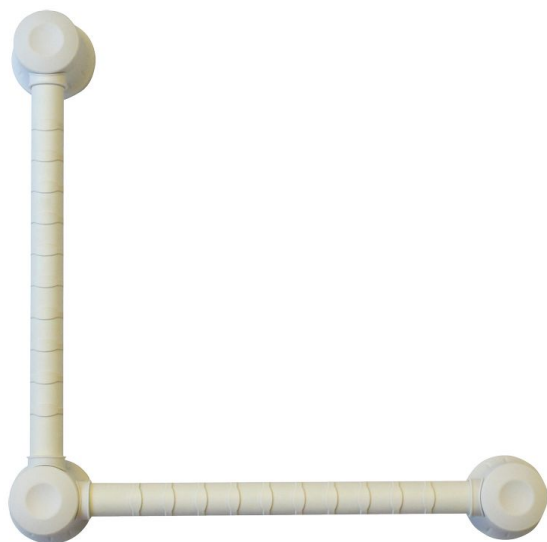

Barre d'appui Prima pivotante

- 40 + 40 cm - 815167

- 60 + 60 cm - 815168

- **Trouvez l'angle idéal pour votre douche**

Notre barre Prima pivote sur l'axe central et permet de réaliser un angle à 90°, un angle ouvert à l'angle que vous souhaitez ou une barre droite. Une fois l'angle choisi, vous fixerez la barre fermement par vissage. Porte-mains avec patins antidérapants.

2 longueurs disponibles : 40 + 40 cm ou 60 + 60 cm.

Variantes :

- 40 + 40 cm
- 60 + 60 cm