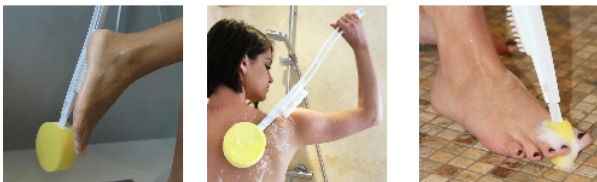

Lave-pied et dos à long manche

- **Idéal pour une hygiène des pieds irréprochable**

Notre kit vous permet d'atteindre pieds, orteils ou bas du dos sans se pencher ou se contorsionner. Fourni avec une brosse, 2 petites éponges spéciales pour les orteils et une éponge ronde pour le corps. Recommandé pour les personnes diabétiques.

Longueur 60 cm.

- 812103N