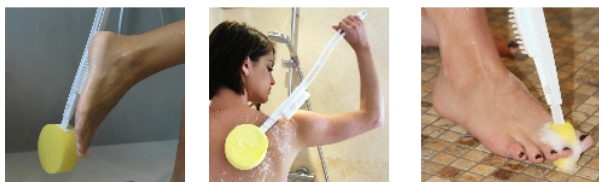

Lave-pied et dos à long manche

- **Idéal pour une hygiène des pieds irréprochable**

Notre kit vous permet d'atteindre pieds, orteils ou bas du dos sans se pencher ou se contorsionner. Fourni avec une brosse, 2 petites éponges spéciales pour les orteils et une éponge ronde pour le corps. Recommandé pour les personnes diabétiques.

Longueur 60 cm.

- 812103N