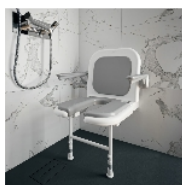

Fauteuil douche Maldives

- Standard - Assise découpée - 812028
- Standard - Assise pleine - 812127
- Large - Assise découpée - 812029
- Large - Assise pleine - 812128

- **Un dossier souple pour un confort exceptionnel**
- **Accoudoirs relevables facilitant le transfert**
- **Structure garantie à vie**

Notre fauteuil de douche Maldives est équipé d'une assise et d'un dossier capitonnés en mousse pour donner un confort d'assise exceptionnel aux personnes à mobilité réduite. Ses accoudoirs relevables sont très utiles pour prendre appui et se relever plus facilement. L'ensemble est relevable au mur afin de laisser la cabine de douche libre pour les autres personnes de la famille. Modèle avec assise pleine. Non destiné à des transferts latéraux répétés. Structure acier inoxydable peint traité epoxy.

- Modèle large : larg. 75 x prof. 58,5 x haut. 81/106 cm

Dimensions assise:

- Modèle standard : larg. 46 x prof. 45 x haut. 39/64 cm

- Modèle large : larg. 58 x prof. 45 x haut. 39/64 cm

Largeur entre les accoudoirs 48 cm.

Profondeur replié 255 mm.

Poids maximum autorisé 253 kg.

Variantes :

- Standard

- Large

- Assise découpée

- Assise pleine